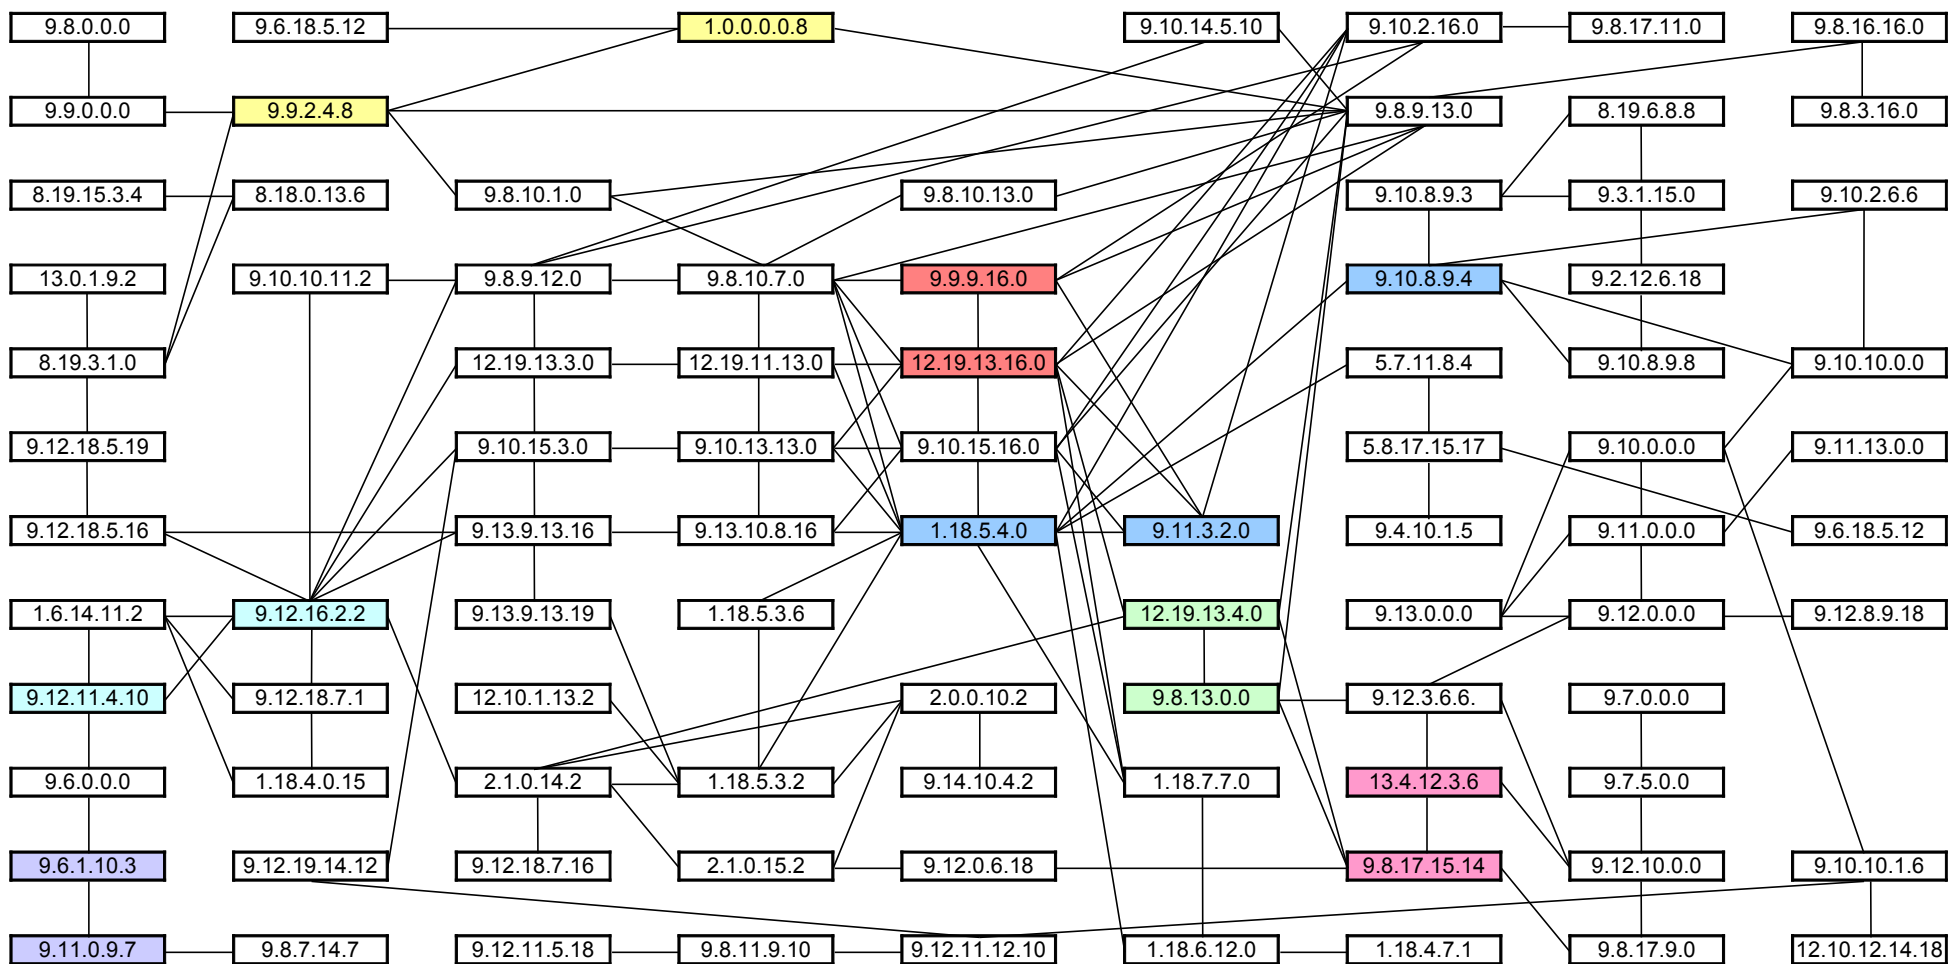

ENLACES CRONOLÓGICOS MÚLTIPLOS DE 99.840 DÍAS

ENLACES CRONOLÓGICOS MÚLTIPLOS DE 113.880 DÍAS

ENLACES CRONOLÓGICOS MÚLTIPLOS DE 131.040 DÍAS

ENLACES CRONOLÓGICOS MÚLTIPLOS DE 170.820 DÍAS

ENLACES CRONOLÓGICOS MÚLTIPLOS DE 116 DÍAS

ENLACES CRONOLÓGICOS MÚLTIPLOS DE 365 DÍAS

ENLACES CRONOLÓGICOS MÚLTIPLOS DE 378 DÍAS

ENLACES CRONOLÓGICOS MÚLTIPLOS DE 399 DÍAS

ENLACES CRONOLÓGICOS MÚLTIPLOS DE 584 DÍAS

ENLACES CRONOLÓGICOS ENTRE ESTACIONES DE 819 DÍAS

ENLACES CRONOLÓGICOS DE LOS 44 AÑOS

ENLACES CRONOLÓGICOS - FECHAS 1 AJAW

ENLACES CRONOLÓGICOS - TRIPLE TZOLKIN (MARTE)

ENLACES CRONOLÓGICOS - CICLOS DE CONJUNCIÓNES MÚLTIPLES

ENLACES CRONOLÓGICOS - SATURNO SINÓDICO

ENLACES CRONOLÓGICOS - JÚPITER SINÓDICO

ENLACES CRONOLÓGICOS - FASES LUNARES

ENLACES CRONOLÓGICOS - MERCURIO SINÓDICO