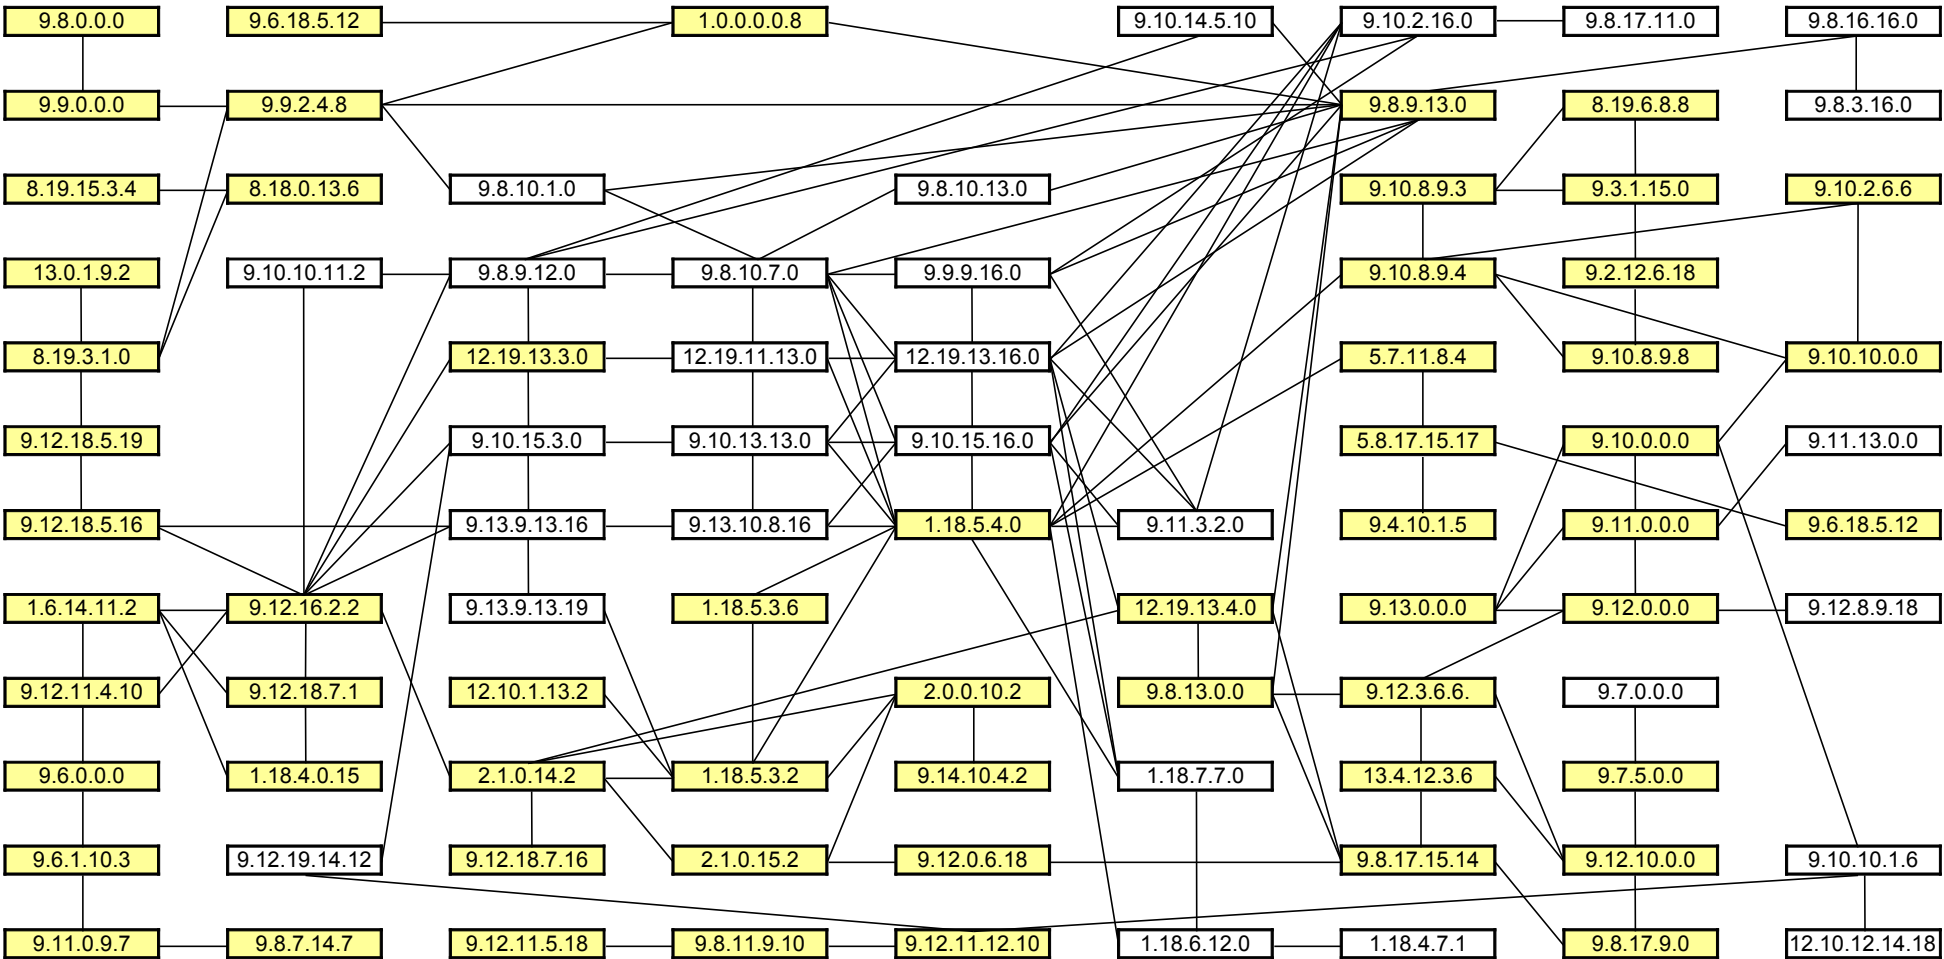

ENLACES CRONOLÓGICOS ESTUDIADOS POR CARLOS BARRERA A. (PALENQUE - DRESDENSIS)

ENLACES CRONOLÓGICOS MÚLTIPLOS DE 1.820 DÍAS

ENLACES CRONOLÓGICOS MÚLTIPLOS DE 2.340 DÍAS

ENLACES CRONOLÓGICOS MÚLTIPLOS DE 2.920 DÍAS

ENLACES CRONOLÓGICOS MÚLTIPLOS DE 365 DÍAS

ENLACES CRONOLÓGICOS MÚLTIPLOS DE 378 DÍAS

ENLACES CRONOLÓGICOS MÚLTIPLOS DE 399 DÍAS

ENLACES CRONOLÓGICOS MÚLTIPLOS DE 584 DÍAS

ENLACES CRONOLÓGICOS ENTRE ESTACIONES DE 819 DÍAS

ENLACES CRONOLÓGICOS DE LOS 44 AÑOS

ENLACES CRONOLÓGICOS - FECHAS 1 AJAW

ENLACES CRONOLÓGICOS - TRIPLE TZOLKIN (MARTE)

ENLACES CRONOLÓGICOS - CICLOS DE CONJUNCIÓNES MÚLTIPLES

ENLACES CRONOLÓGICOS - SATURNO SINÓDICO

ENLACES CRONOLÓGICOS - JÚPITER SINÓDICO

ENLACES CRONOLÓGICOS - FASES LUNARES

ENLACES CRONOLÓGICOS - MERCURIO SINÓDICO