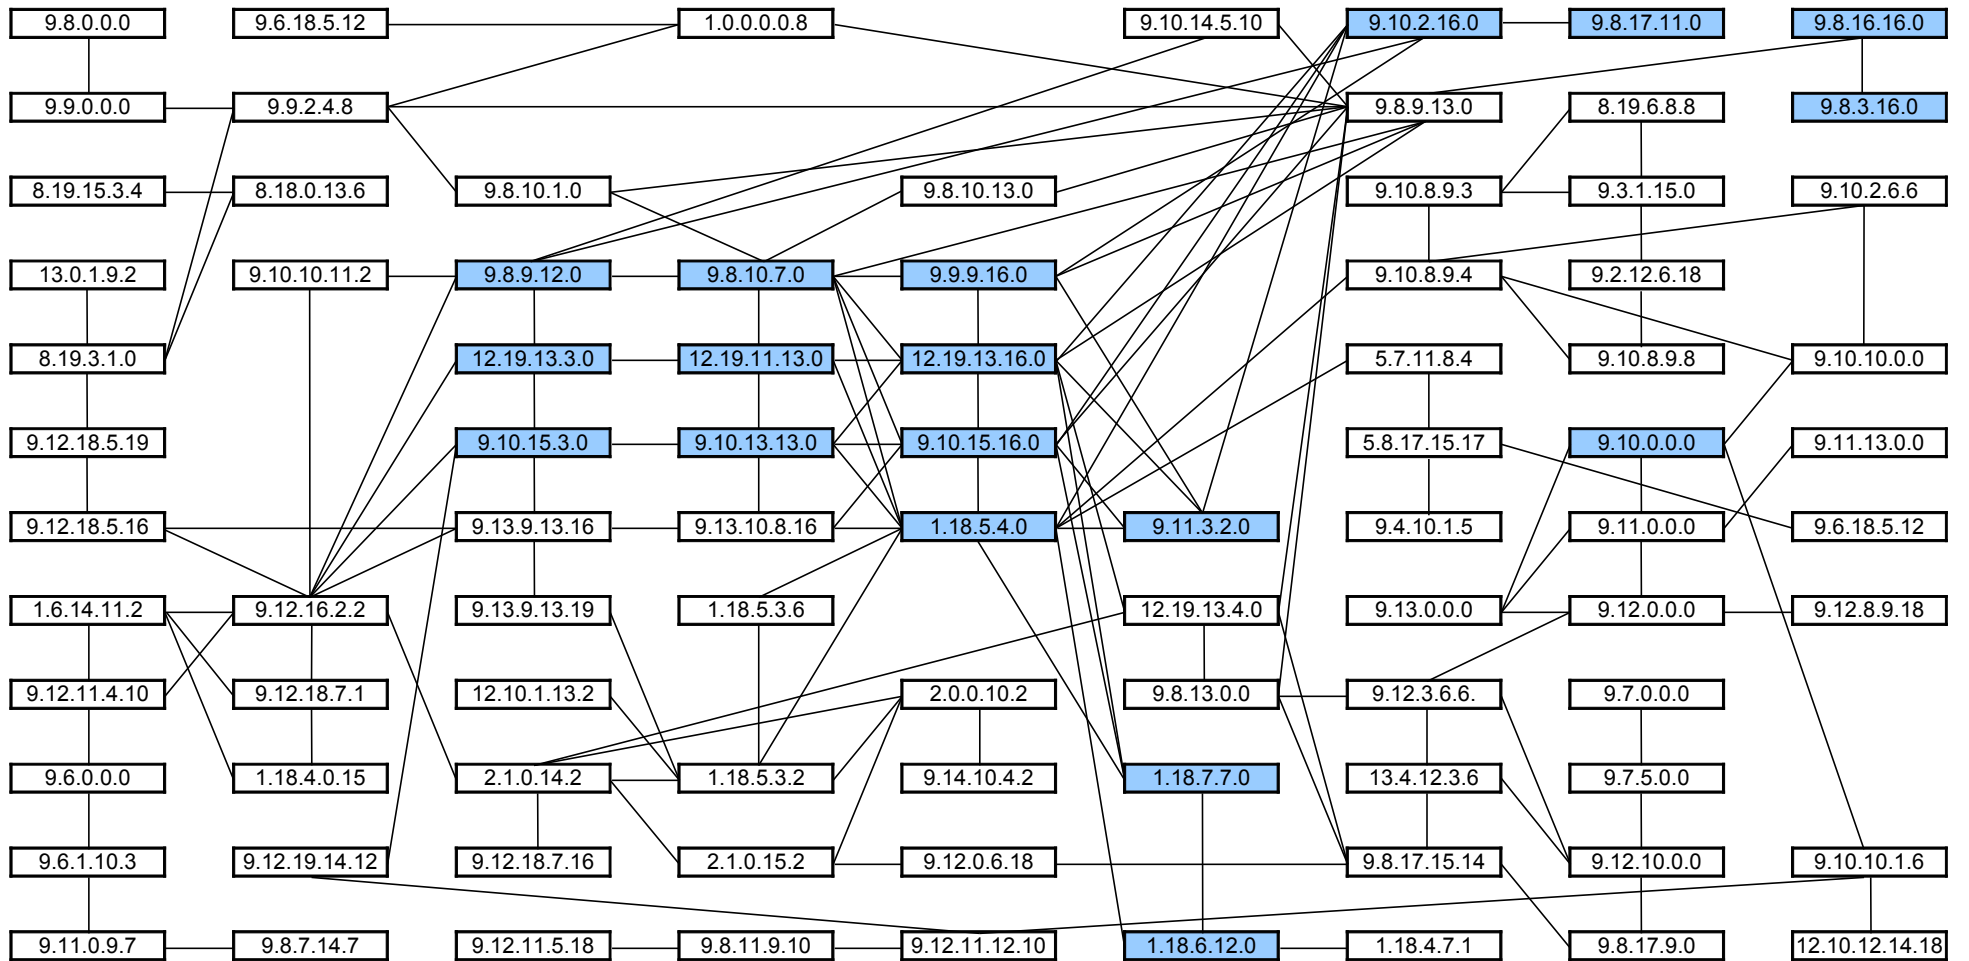

ENLACES CRONOLÓGICOS MÚLTIPLOS DE 99.840 DÍAS

ENLACES CRONOLÓGICOS MÚLTIPLOS DE 113.880 DÍAS

ENLACES CRONOLÓGICOS MÚLTIPLOS DE 131.040 DÍAS

ENLACES CRONOLÓGICOS MÚLTIPLOS DE 170.820 DÍAS

ENLACES CRONOLÓGICOS MÚLTIPLOS DE 116 DÍAS

ENLACES CRONOLÓGICOS MÚLTIPLOS DE 365 DÍAS

ENLACES CRONOLÓGICOS MÚLTIPLOS DE 378 DÍAS

ENLACES CRONOLÓGICOS MÚLTIPLOS DE 399 DÍAS

ENLACES CRONOLÓGICOS MÚLTIPLOS DE 584 DÍAS

ENLACES CRONOLÓGICOS ENTRE ESTACIONES DE 819 DÍAS

ENLACES CRONOLÓGICOS DE LOS 44 AÑOS

ENLACES CRONOLÓGICOS - FECHAS 1 AJAW

ENLACES CRONOLÓGICOS - TRIPLE TZOLKIN (MARTE)

ENLACES CRONOLÓGICOS - CICLOS DE CONJUNCIÓNES MÚLTIPLES

ENLACES CRONOLÓGICOS - SATURNO SINÓDICO

ENLACES CRONOLÓGICOS - JÚPITER SINÓDICO

ENLACES CRONOLÓGICOS - FASES LUNARES

ENLACES CRONOLÓGICOS - MERCURIO SINÓDICO