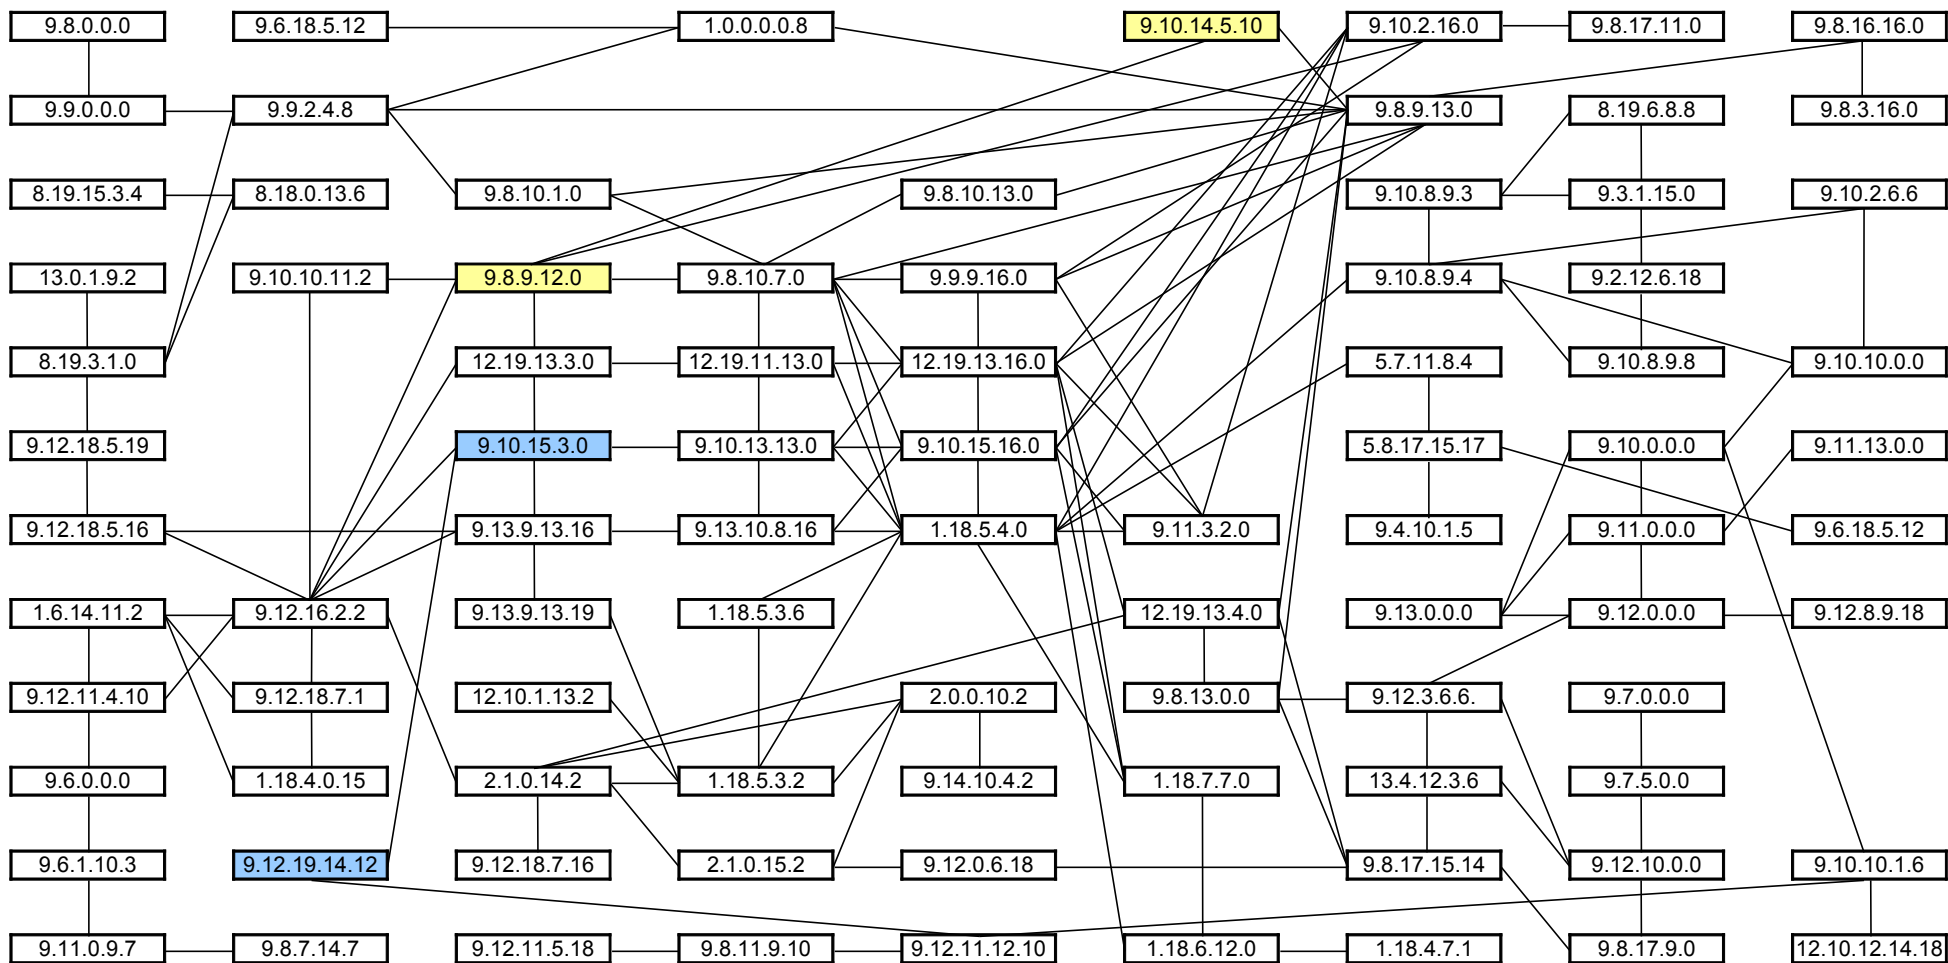

ENLACES CRONOLÓGICOS MÚLTIPLOS DE 99.840 DÍAS

ENLACES CRONOLÓGICOS MÚLTIPLOS DE 113.880 DÍAS

ENLACES CRONOLÓGICOS MÚLTIPLOS DE 131.040 DÍAS

ENLACES CRONOLÓGICOS MÚLTIPLOS DE 170.820 DÍAS

ENLACES CRONOLÓGICOS MÚLTIPLOS DE 116 DÍAS

ENLACES CRONOLÓGICOS MÚLTIPLOS DE 365 DÍAS

ENLACES CRONOLÓGICOS MÚLTIPLOS DE 378 DÍAS

ENLACES CRONOLÓGICOS MÚLTIPLOS DE 399 DÍAS

ENLACES CRONOLÓGICOS MÚLTIPLOS DE 584 DÍAS

ENLACES CRONOLÓGICOS ENTRE ESTACIONES DE 819 DÍAS

ENLACES CRONOLÓGICOS DE LOS 44 AÑOS

ENLACES CRONOLÓGICOS - FECHAS 1 AJAW

ENLACES CRONOLÓGICOS - TRIPLE TZOLKIN (MARTE)

ENLACES CRONOLÓGICOS - CICLOS DE CONJUNCIÓNES MÚLTIPLES

ENLACES CRONOLÓGICOS - SATURNO SINÓDICO

ENLACES CRONOLÓGICOS - JÚPITER SINÓDICO

ENLACES CRONOLÓGICOS - FASES LUNARES

ENLACES CRONOLÓGICOS - MERCURIO SINÓDICO