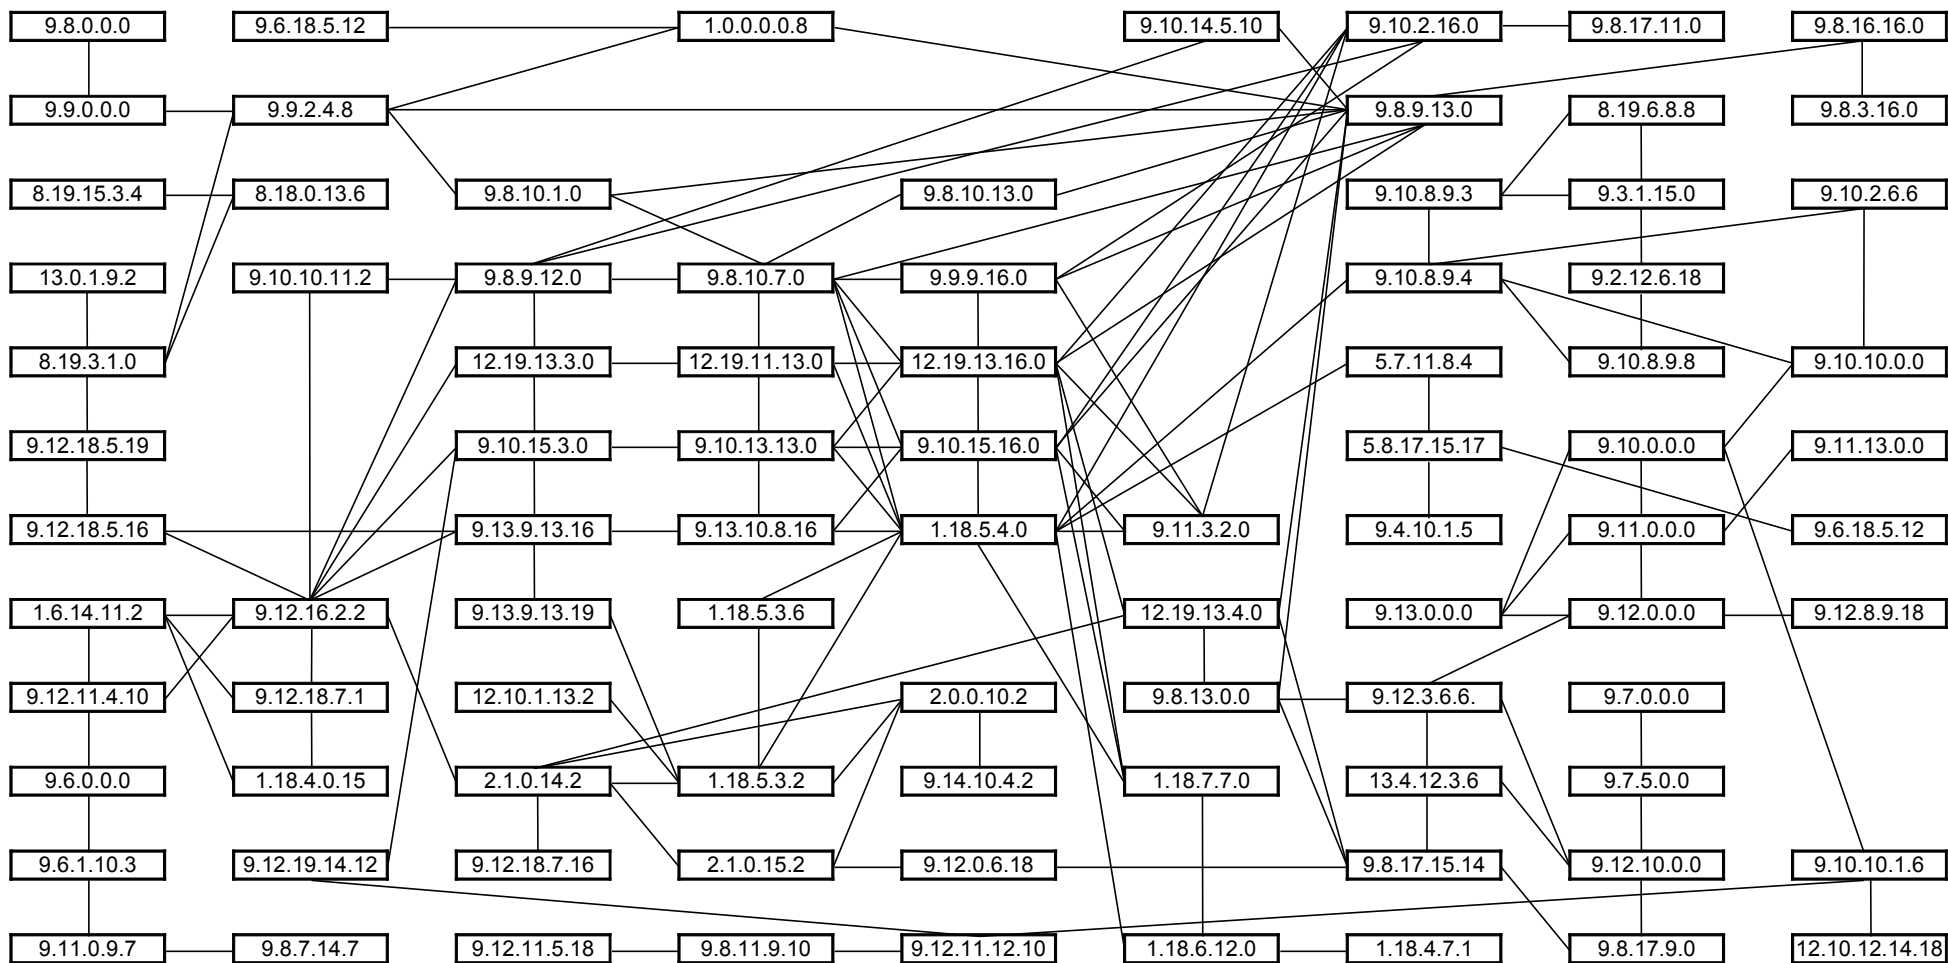

ESTUDIO INTEGRAL DE ENLACES CRONOLÓGICOS PALENQUE - DRESDENSIS