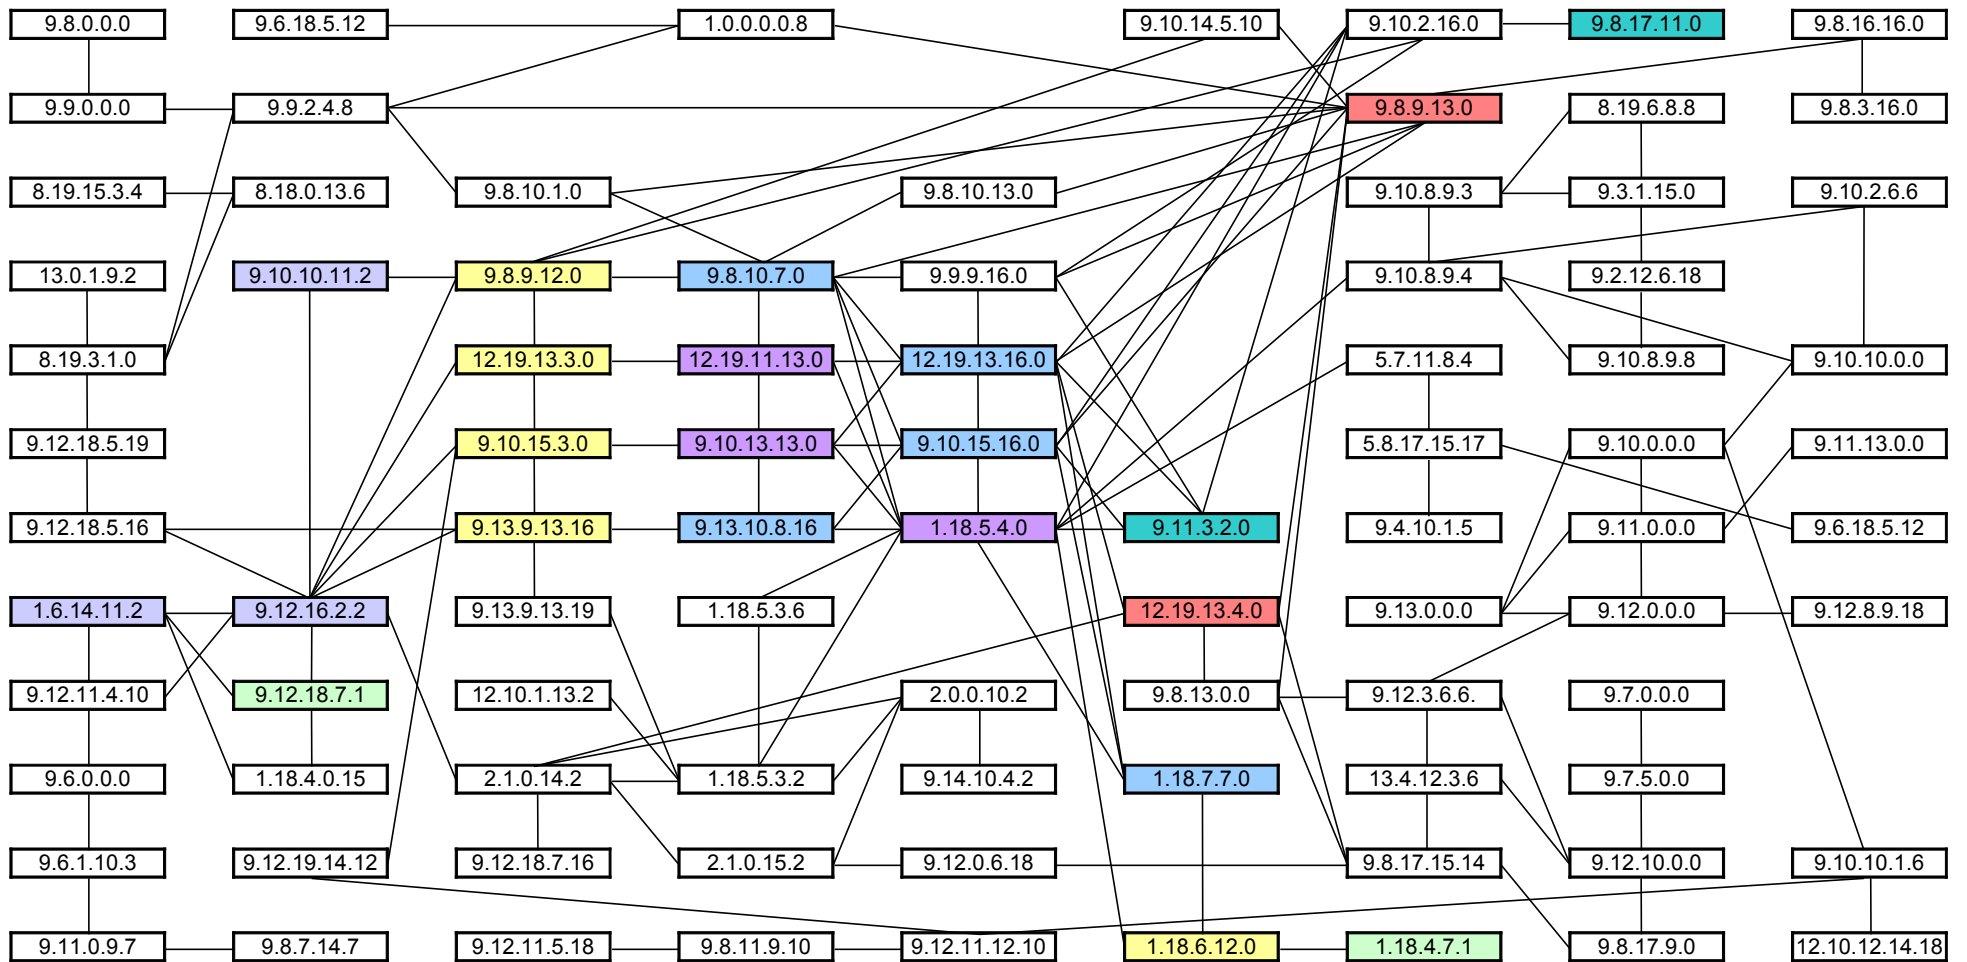

ENLACES CRONOLÓGICOS ESTUDIADOS POR CARLOS BARRERA A. (PALENQUE - DRESDENSIS)

ENLACES CRONOLÓGICOS MÚLTIPLOS DE 1.820 DÍAS

ENLACES CRONOLÓGICOS MÚLTIPLOS DE 2.340 DÍAS

ENLACES CRONOLÓGICOS MÚLTIPLOS DE 2.920 DÍAS

ENLACES CRONOLÓGICOS MÚLTIPLOS DE 3.276 DÍAS

ENLACES CRONOLÓGICOS MÚLTIPLOS DE 4.095 DÍAS

ENLACES CRONOLÓGICOS MÚLTIPLOS DE 4.680 DÍAS

ENLACES CRONOLÓGICOS MÚLTIPLOS DE 7.280 DÍAS

ENLACES CRONOLÓGICOS MÚLTIPLOS DE 9.100 DÍAS

ENLACES CRONOLÓGICOS MÚLTIPLOS DE 365 DÍAS

ENLACES CRONOLÓGICOS MÚLTIPLOS DE 378 DÍAS

ENLACES CRONOLÓGICOS MÚLTIPLOS DE 399 DÍAS

ENLACES CRONOLÓGICOS MÚLTIPLOS DE 584 DÍAS

ENLACES CRONOLÓGICOS ENTRE ESTACIONES DE 819 DÍAS

ENLACES CRONOLÓGICOS - JÚPITER SINÓDICO

ENLACES CRONOLÓGICOS - FASES LUNARES

ENLACES CRONOLÓGICOS - MERCURIO SINÓDICO