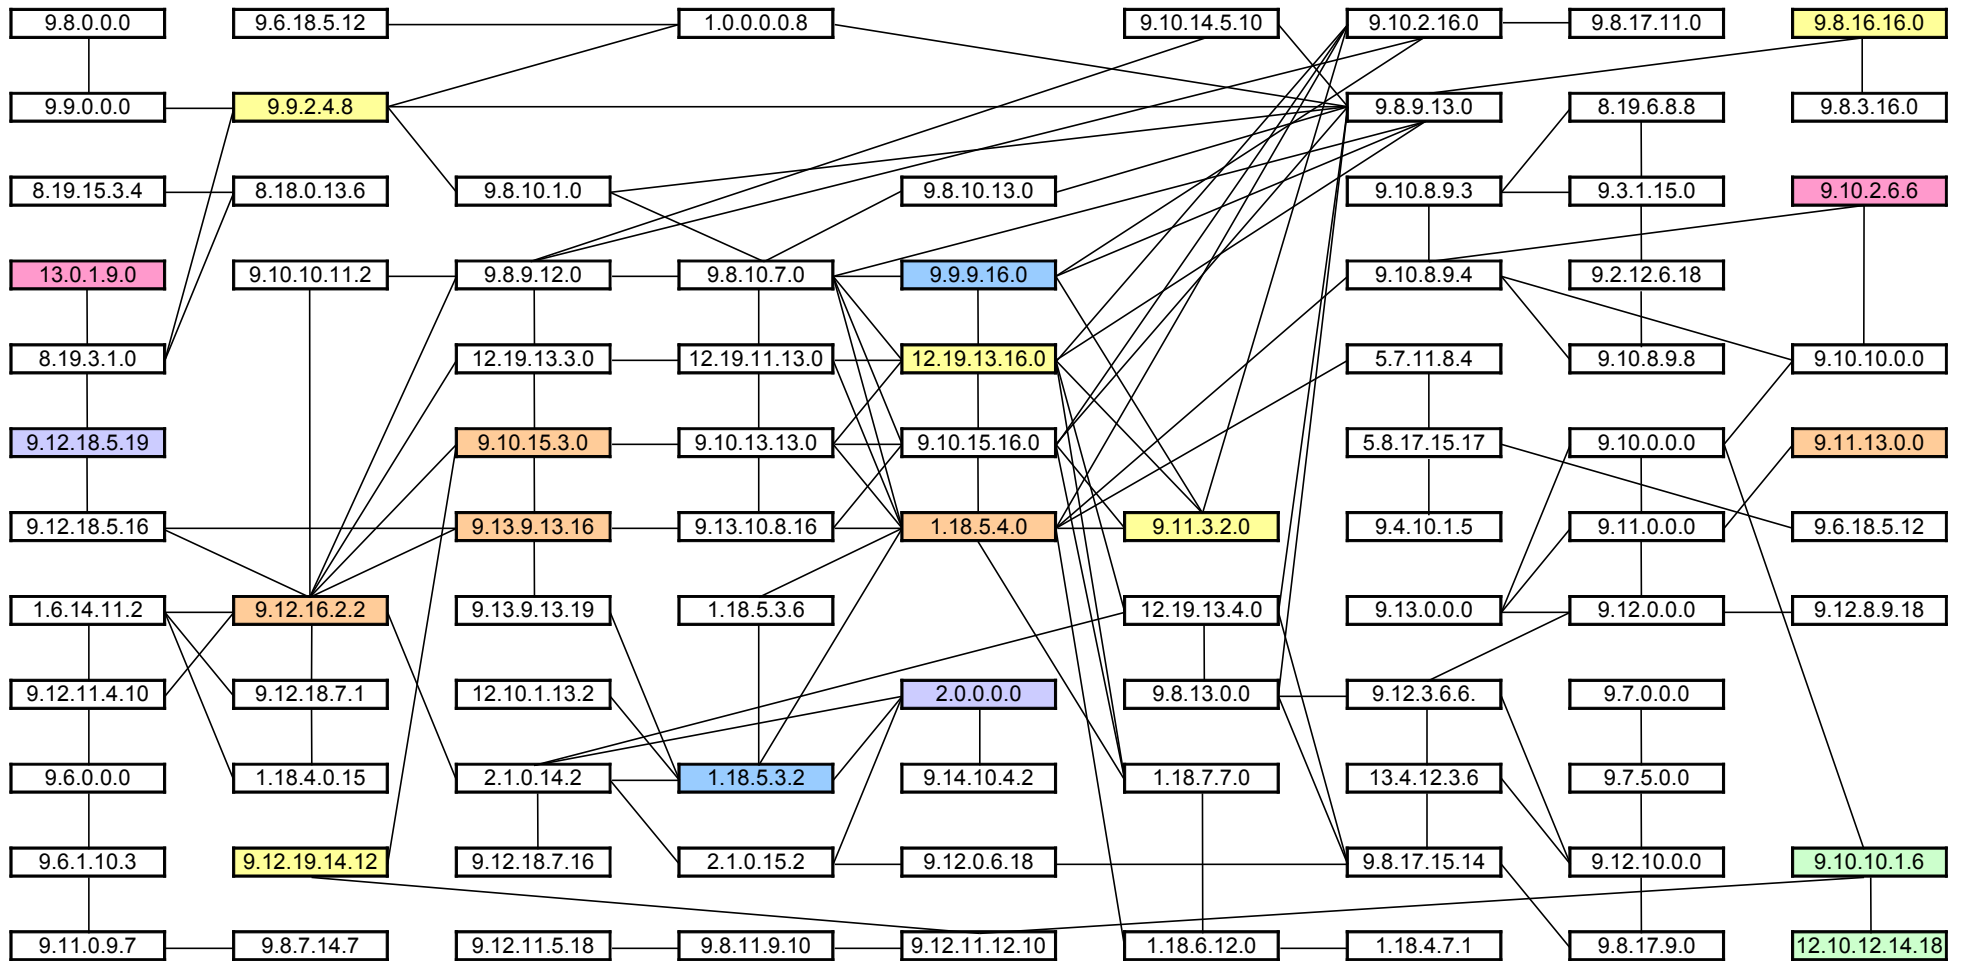

ENLACES CRONOLÓGICOS MÚLTIPLOS DE 18.980 DÍAS

ENLACES CRONOLÓGICOS MÚLTIPLOS DE 32.760 DÍAS

ENLACES CRONOLÓGICOS MÚLTIPLOS DE 37.960 DÍAS

ENLACES CRONOLÓGICOS MÚLTIPLOS DE 65.520 DÍAS

ENLACES CRONOLÓGICOS MÚLTIPLOS DE 98.280 DÍAS

ENLACES CRONOLÓGICOS MÚLTIPLOS DE 365 DÍAS

ENLACES CRONOLÓGICOS MÚLTIPLOS DE 378 DÍAS

ENLACES CRONOLÓGICOS MÚLTIPLOS DE 399 DÍAS

ENLACES CRONOLÓGICOS MÚLTIPLOS DE 584 DÍAS

ENLACES CRONOLÓGICOS ENTRE ESTACIONES DE 819 DÍAS

ENLACES CRONOLÓGICOS DE LOS 44 AÑOS

ENLACES CRONOLÓGICOS - FECHAS 1 AJAW

ENLACES CRONOLÓGICOS - TRIPLE TZOLKIN (MARTE)

ENLACES CRONOLÓGICOS - CICLOS DE CONJUNCIÓNES MÚLTIPLES

ENLACES CRONOLÓGICOS - SATURNO SINÓDICO

ENLACES CRONOLÓGICOS - JÚPITER SINÓDICO

ENLACES CRONOLÓGICOS - FASES LUNARES

ENLACES CRONOLÓGICOS - MERCURIO SINÓDICO