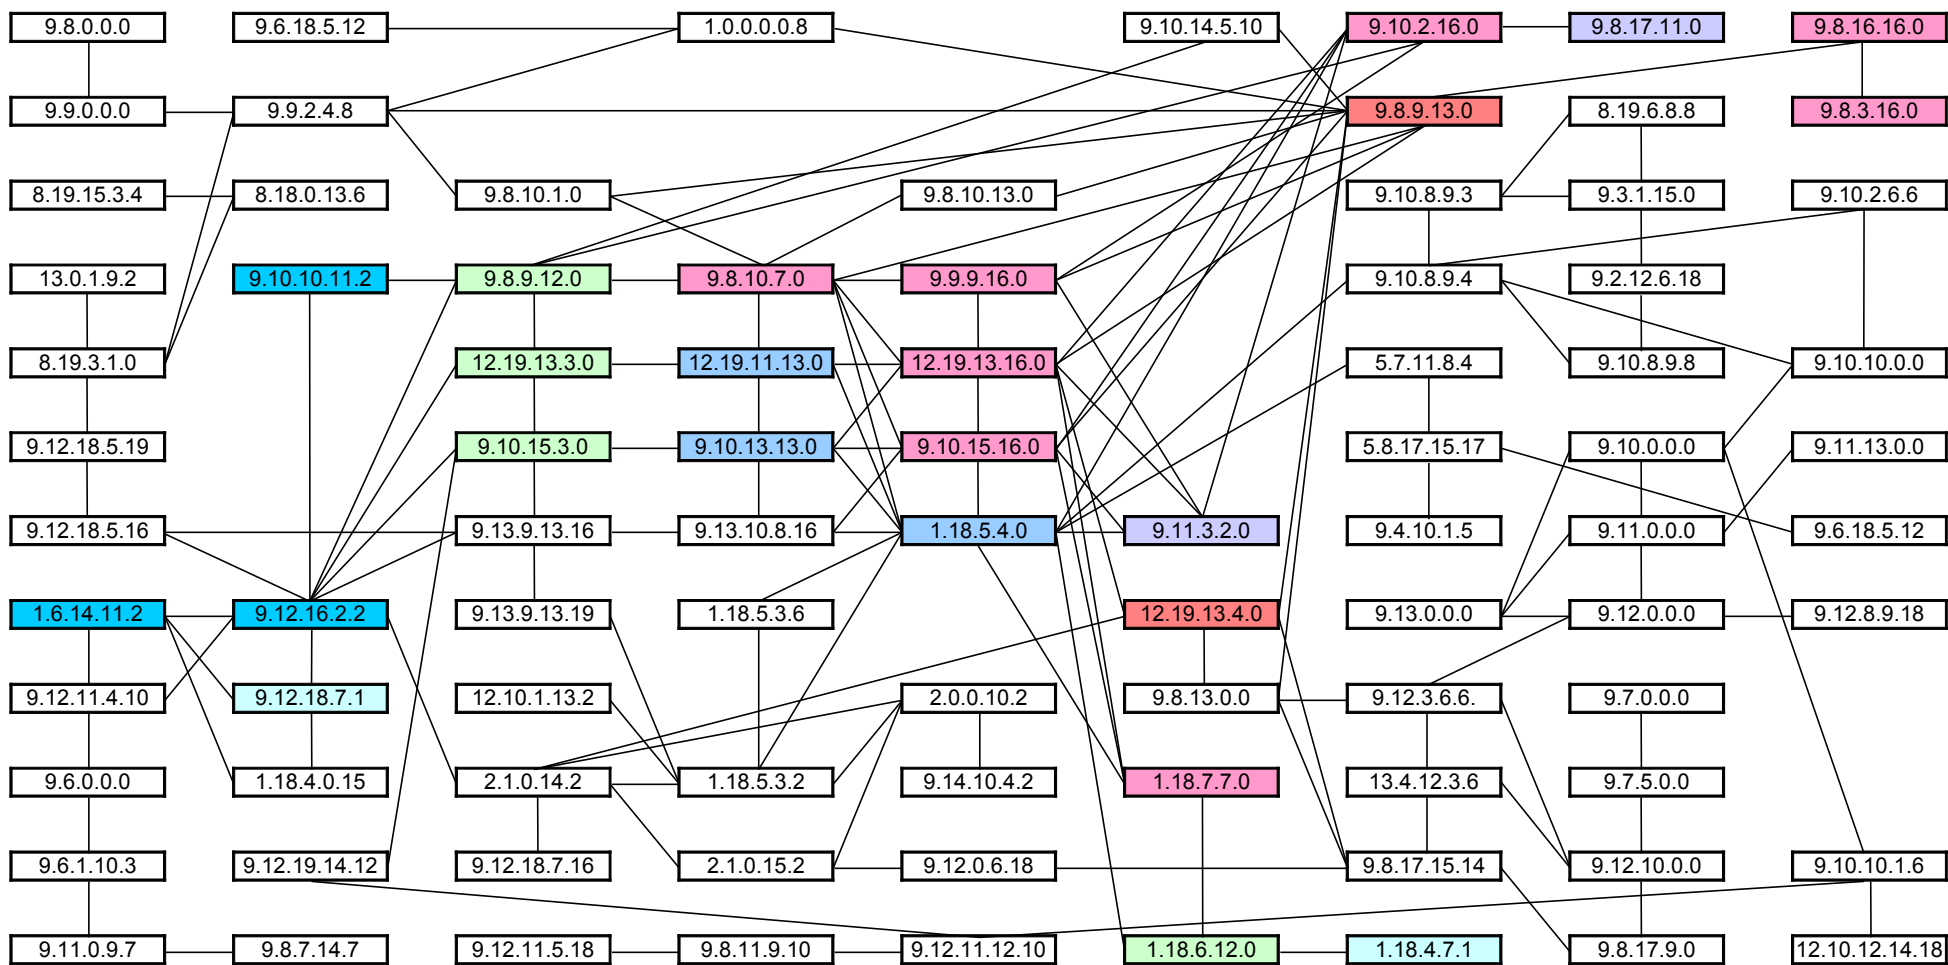

ENLACES CRONOLÓGICOS ESTUDIADOS POR CARLOS BARRERA A. (PALENQUE - DRESDENSIS)

ENLACES CRONOLÓGICOS MÚLTIPLOS DE 1.820 DÍAS

ENLACES CRONOLÓGICOS MÚLTIPLOS DE 2.340 DÍAS

ENLACES CRONOLÓGICOS MÚLTIPLOS DE 2.920 DÍAS

ENLACES CRONOLÓGICOS MÚLTIPLOS DE 365 DÍAS

ENLACES CRONOLÓGICOS MÚLTIPLOS DE 378 DÍAS

ENLACES CRONOLÓGICOS MÚLTIPLOS DE 399 DÍAS

ENLACES CRONOLÓGICOS MÚLTIPLOS DE 584 DÍAS

ENLACES CRONOLÓGICOS ENTRE ESTACIONES DE 819 DÍAS

ENLACES CRONOLÓGICOS DE LOS 44 AÑOS

ENLACES CRONOLÓGICOS - FECHAS 1 AJAW

ENLACES CRONOLÓGICOS - TRIPLE TZOLKIN (MARTE)

ENLACES CRONOLÓGICOS - CICLOS DE CONJUNCIÓNES MÚLTIPLES

ENLACES CRONOLÓGICOS - SATURNO SINÓDICO

ENLACES CRONOLÓGICOS - JÚPITER SINÓDICO

ENLACES CRONOLÓGICOS - FASES LUNARES

ENLACES CRONOLÓGICOS - MERCURIO SINÓDICO