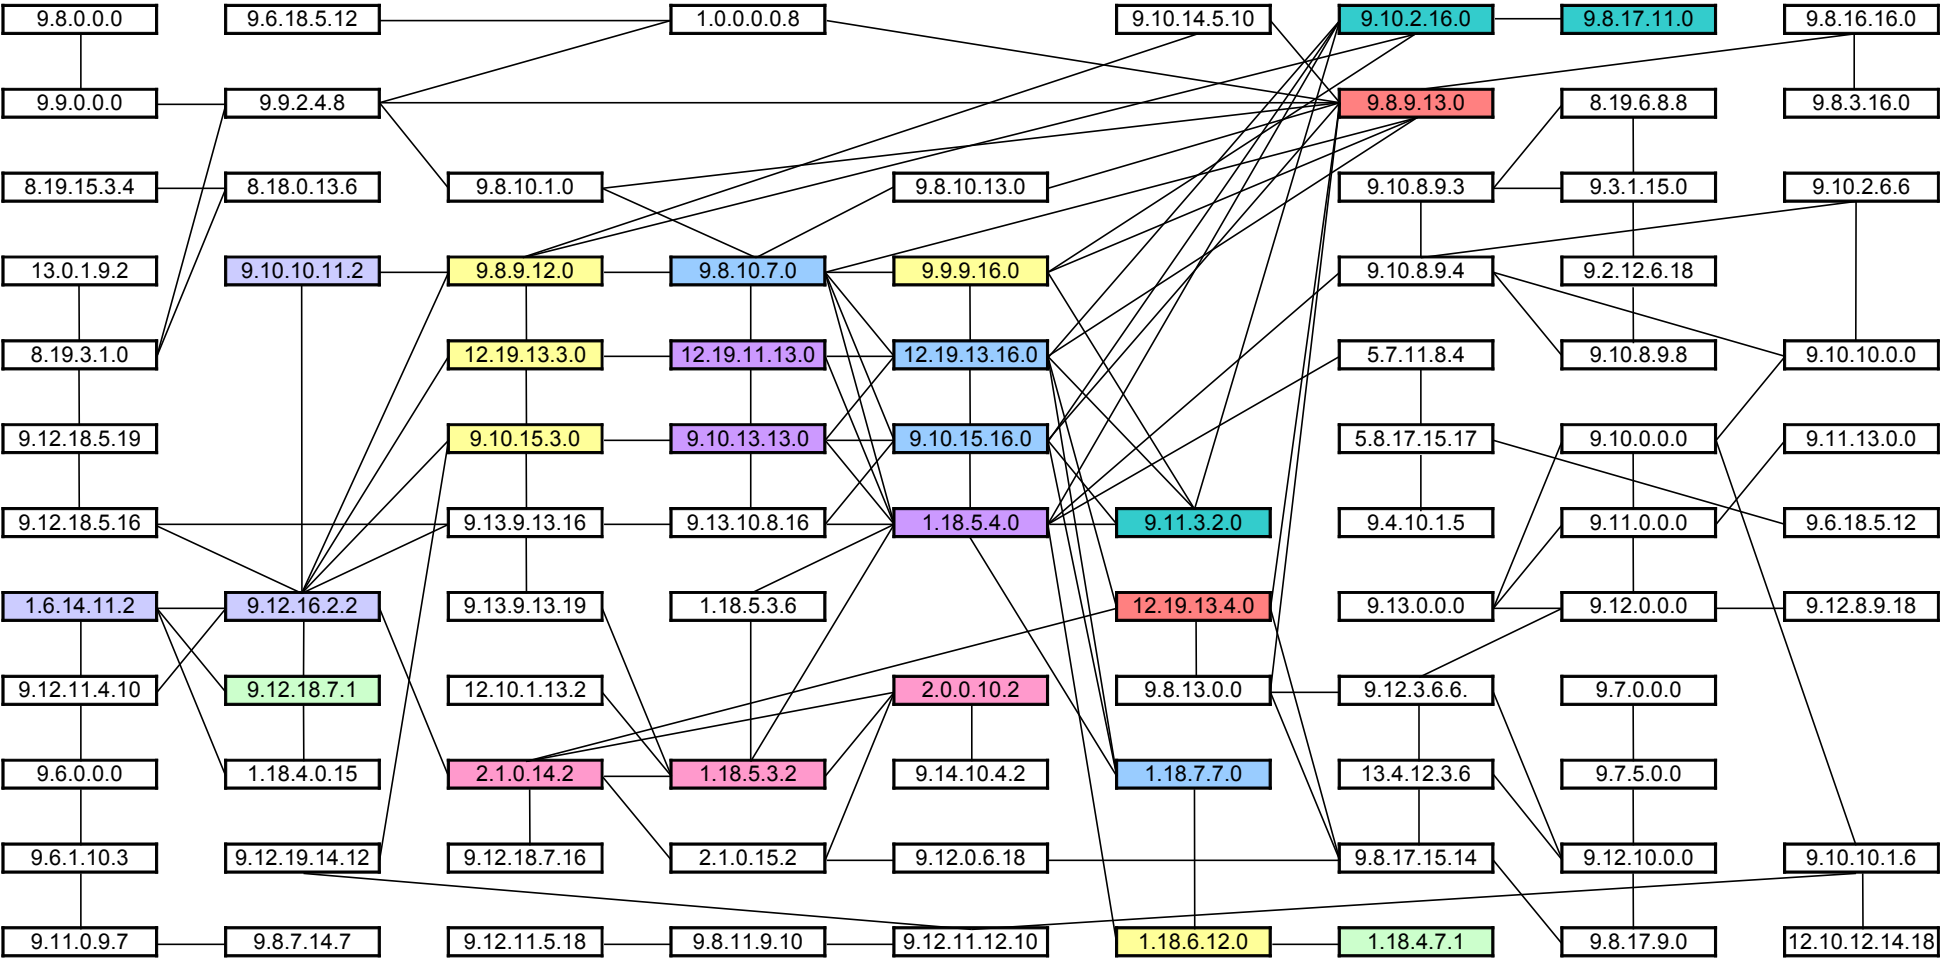

ENLACES CRONOLÓGICOS ESTUDIADOS POR CARLOS BARRERA A. (PALENQUE - DRESDENSIS)

ENLACES CRONOLÓGICOS MÚLTIPLOS DE 1.820 DÍAS

ENLACES CRONOLÓGICOS MÚLTIPLOS DE 2.340 DÍAS

ENLACES CRONOLÓGICOS MÚLTIPLOS DE 2.920 DÍAS

ENLACES CRONOLÓGICOS MÚLTIPLOS DE 365 DÍAS

ENLACES CRONOLÓGICOS MÚLTIPLOS DE 378 DÍAS

ENLACES CRONOLÓGICOS MÚLTIPLOS DE 399 DÍAS

ENLACES CRONOLÓGICOS MÚLTIPLOS DE 584 DÍAS

ENLACES CRONOLÓGICOS ENTRE ESTACIONES DE 819 DÍAS

ENLACES CRONOLÓGICOS DE LOS 44 AÑOS

ENLACES CRONOLÓGICOS - FECHAS 1 AJAW

ENLACES CRONOLÓGICOS - TRIPLE TZOLKIN (MARTE)

ENLACES CRONOLÓGICOS - CICLOS DE CONJUNCIÓNES MÚLTIPLES

ENLACES CRONOLÓGICOS - SATURNO SINÓDICO

ENLACES CRONOLÓGICOS - JÚPITER SINÓDICO

ENLACES CRONOLÓGICOS - FASES LUNARES

ENLACES CRONOLÓGICOS - MERCURIO SINÓDICO