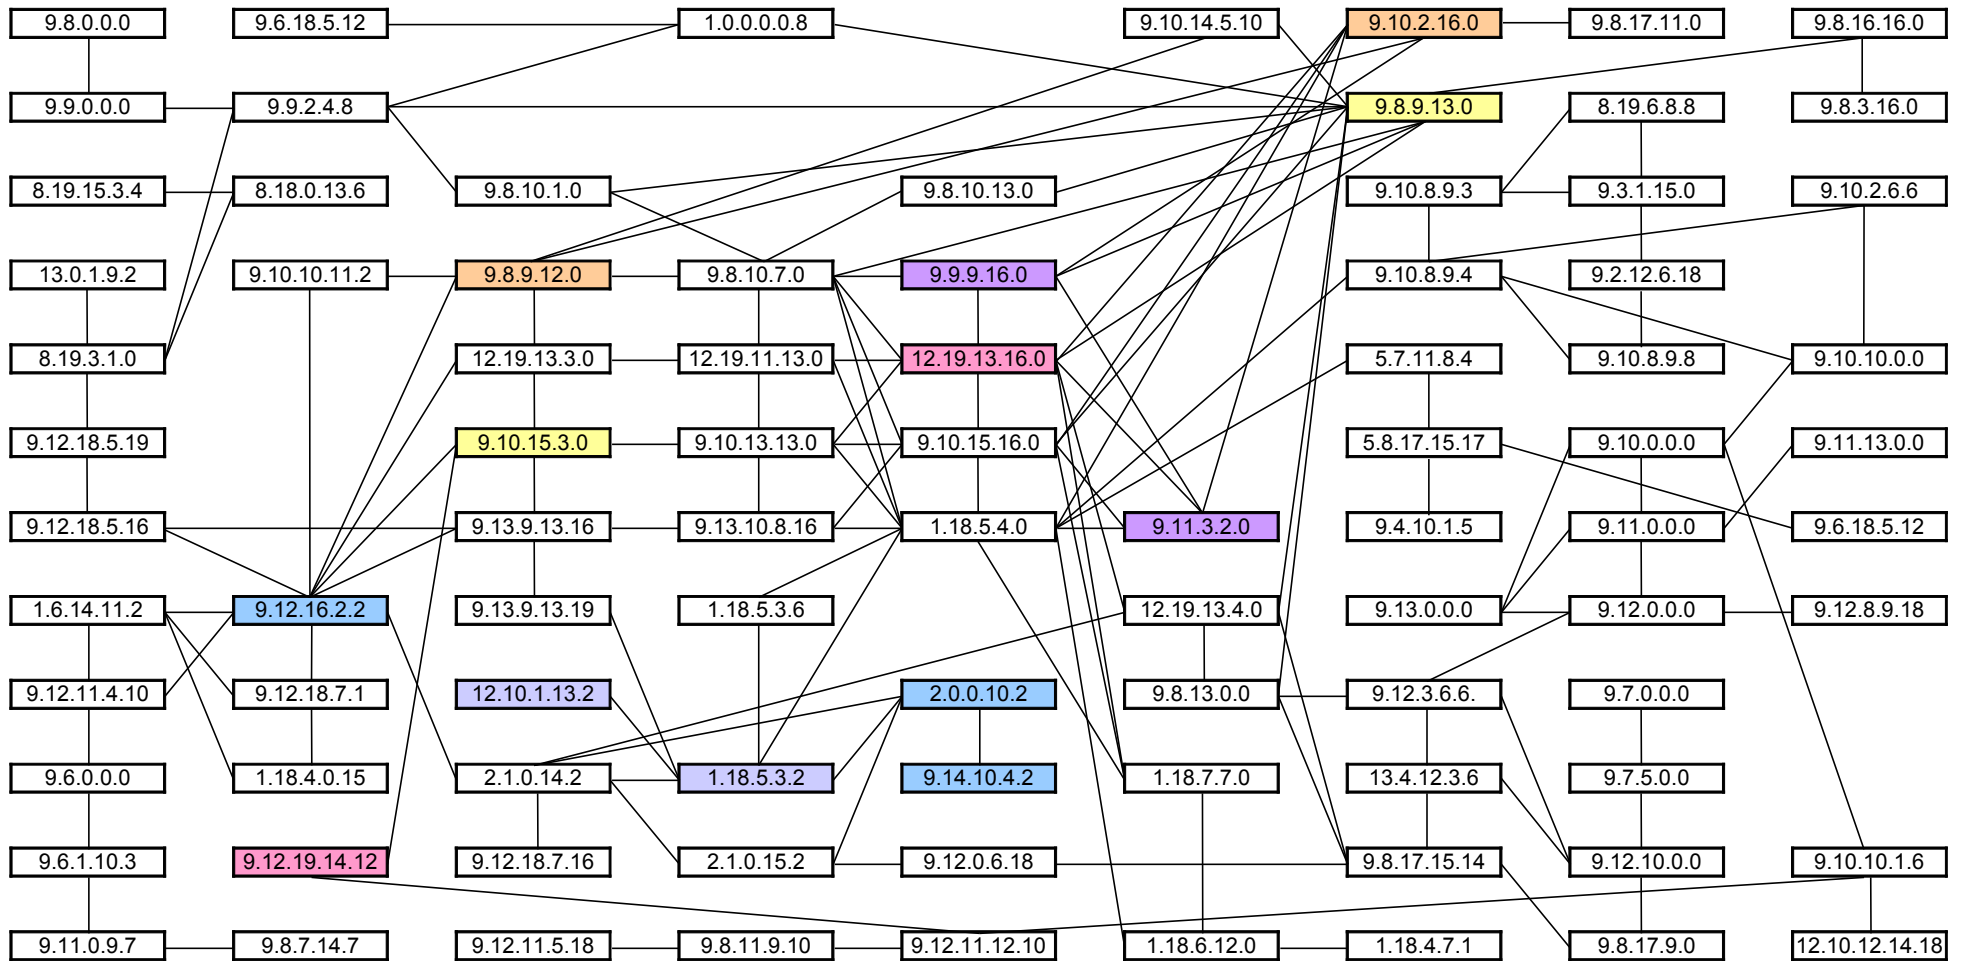

ENLACES CRONOLÓGICOS MÚLTIPLOS DE 18.980 DÍAS

ENLACES CRONOLÓGICOS MÚLTIPLOS DE 32.760 DÍAS

ENLACES CRONOLÓGICOS MÚLTIPLOS DE 37.960 DÍAS

ENLACES CRONOLÓGICOS MÚLTIPLOS DE 65.520 DÍAS

ENLACES CRONOLÓGICOS MÚLTIPLOS DE 98.280 DÍAS

ENLACES CRONOLÓGICOS MÚLTIPLOS DE 365 DÍAS

ENLACES CRONOLÓGICOS MÚLTIPLOS DE 378 DÍAS

ENLACES CRONOLÓGICOS MÚLTIPLOS DE 399 DÍAS

ENLACES CRONOLÓGICOS MÚLTIPLOS DE 584 DÍAS

ENLACES CRONOLÓGICOS ENTRE ESTACIONES DE 819 DÍAS

ENLACES CRONOLÓGICOS DE LOS 44 AÑOS

ENLACES CRONOLÓGICOS - FECHAS 1 AJAW

ENLACES CRONOLÓGICOS - TRIPLE TZOLKIN (MARTE)

ENLACES CRONOLÓGICOS - CICLOS DE CONJUNCIÓNES MÚLTIPLES

ENLACES CRONOLÓGICOS - SATURNO SINÓDICO

ENLACES CRONOLÓGICOS - JÚPITER SINÓDICO

ENLACES CRONOLÓGICOS - FASES LUNARES

ENLACES CRONOLÓGICOS - MERCURIO SINÓDICO