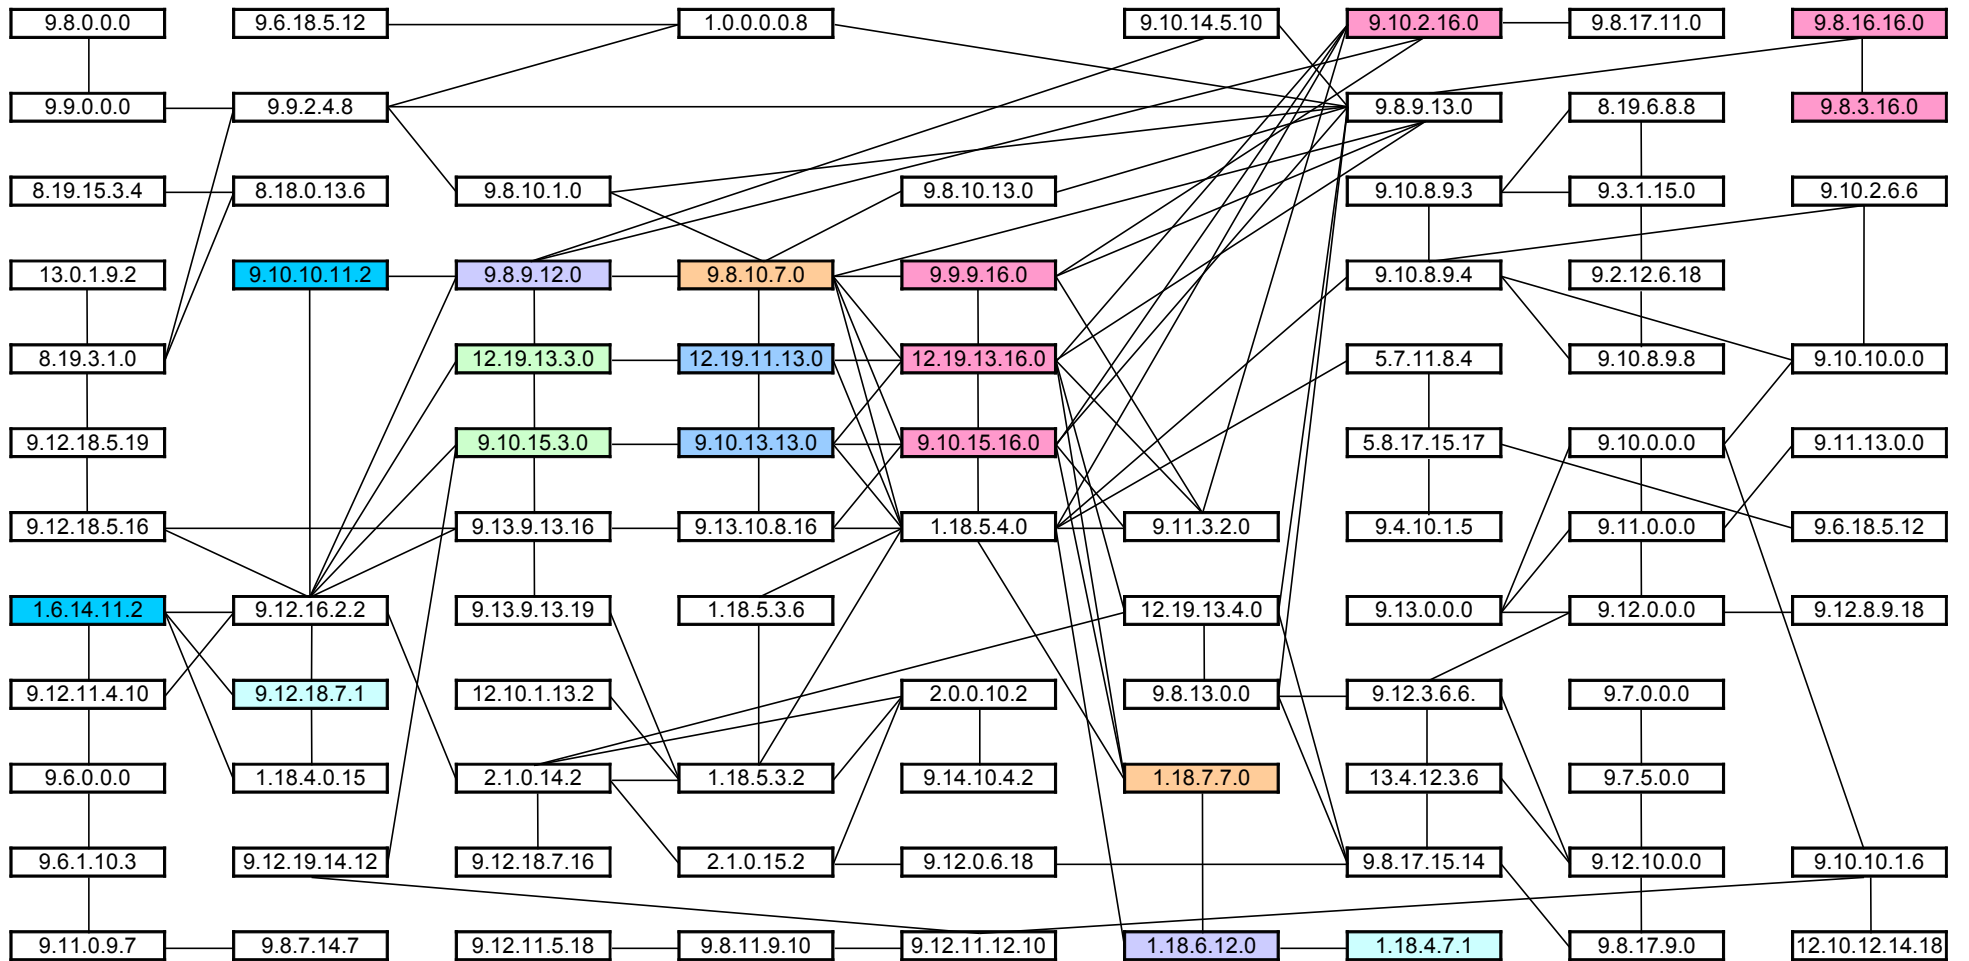

ENLACES CRONOLÓGICOS MÚLTIPLOS DE 4.680 DÍAS