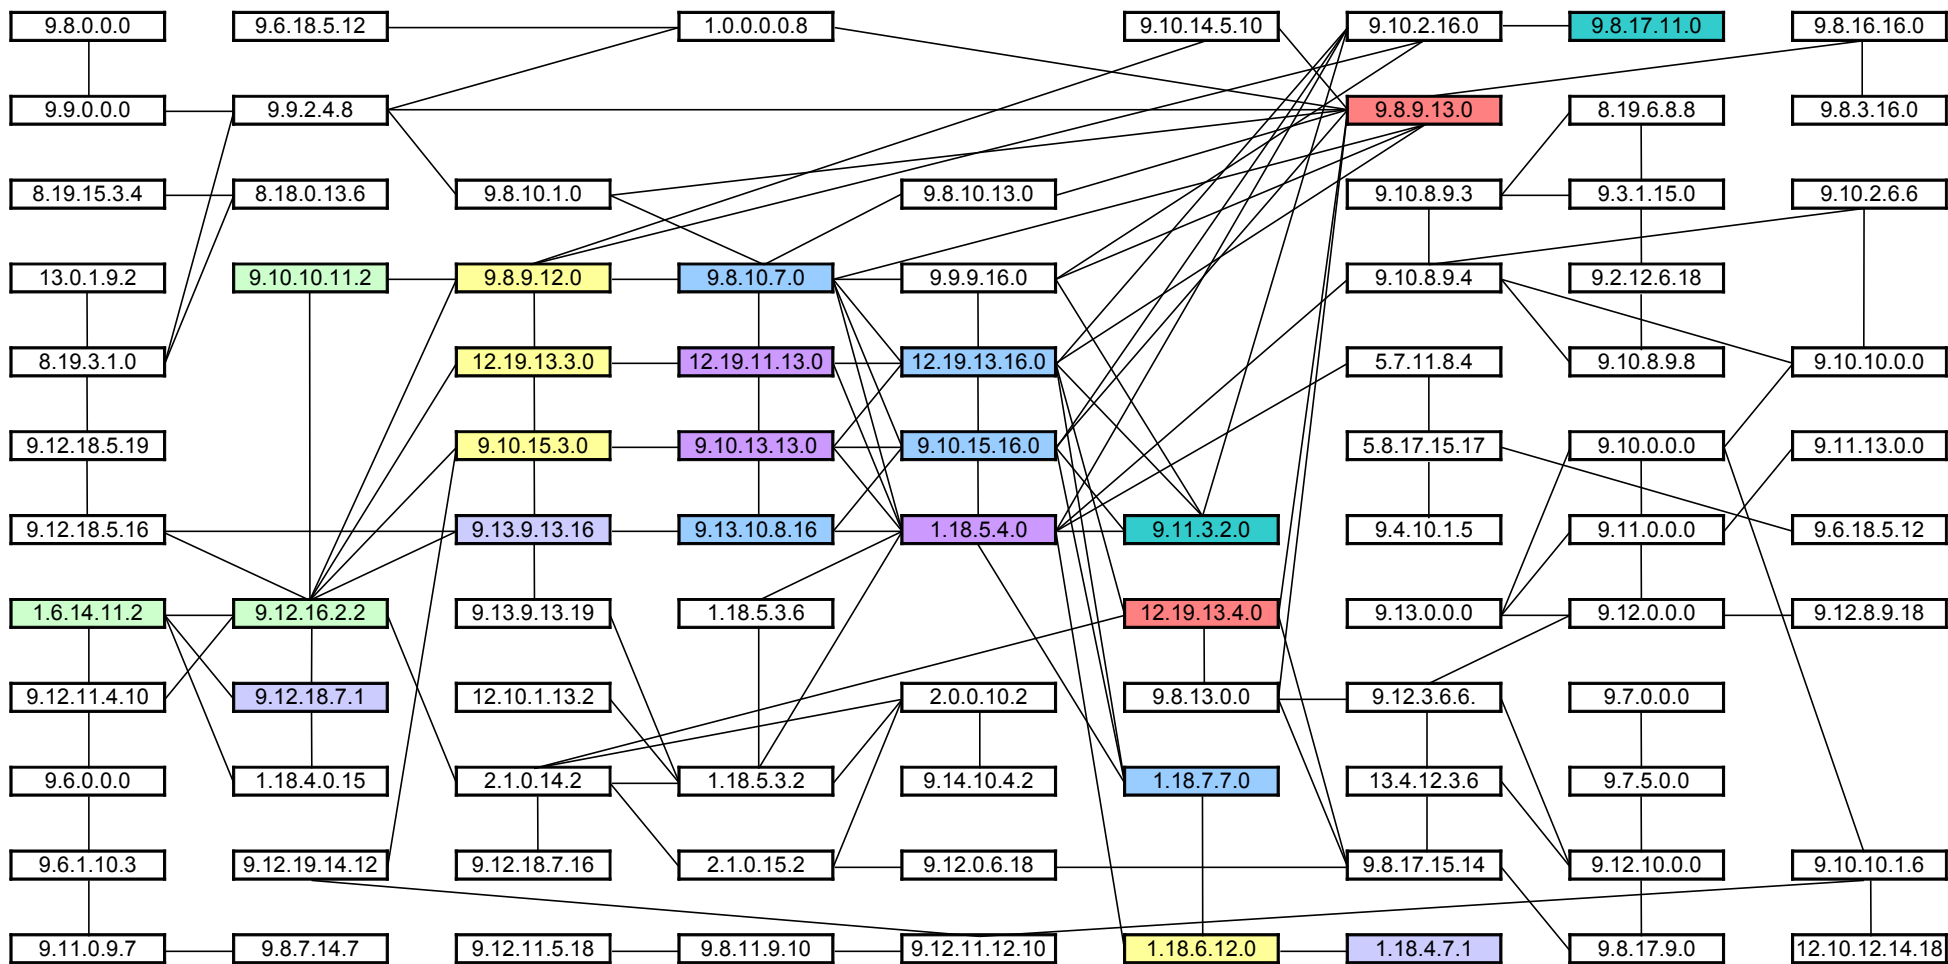

ENLACES CRONOLÓGICOS ESTUDIADOS POR CARLOS BARRERA A. (PALENQUE - DRESDENSIS)

ENLACES CRONOLÓGICOS MÚLTIPLOS DE 1.820 DÍAS

ENLACES CRONOLÓGICOS MÚLTIPLOS DE 2.340 DÍAS

ENLACES CRONOLÓGICOS MÚLTIPLOS DE 2.920 DÍAS

ENLACES CRONOLÓGICOS MÚLTIPLOS DE 3.276 DÍAS

ENLACES CRONOLÓGICOS MÚLTIPLOS DE 4.095 DÍAS

ENLACES CRONOLÓGICOS MÚLTIPLOS DE 4.680 DÍAS

ENLACES CRONOLÓGICOS MÚLTIPLOS DE 7.280 DÍAS

ENLACES CRONOLÓGICOS MÚLTIPLOS DE 9.100 DÍAS

ENLACES CRONOLÓGICOS MÚLTIPLOS DE 365 DÍAS

ENLACES CRONOLÓGICOS MÚLTIPLOS DE 378 DÍAS

ENLACES CRONOLÓGICOS MÚLTIPLOS DE 399 DÍAS

ENLACES CRONOLÓGICOS MÚLTIPLOS DE 584 DÍAS

ENLACES CRONOLÓGICOS ENTRE ESTACIONES DE 819 DÍAS

ENLACES CRONOLÓGICOS - JÚPITER SINÓDICO

ENLACES CRONOLÓGICOS - FASES LUNARES

ENLACES CRONOLÓGICOS - MERCURIO SINÓDICO