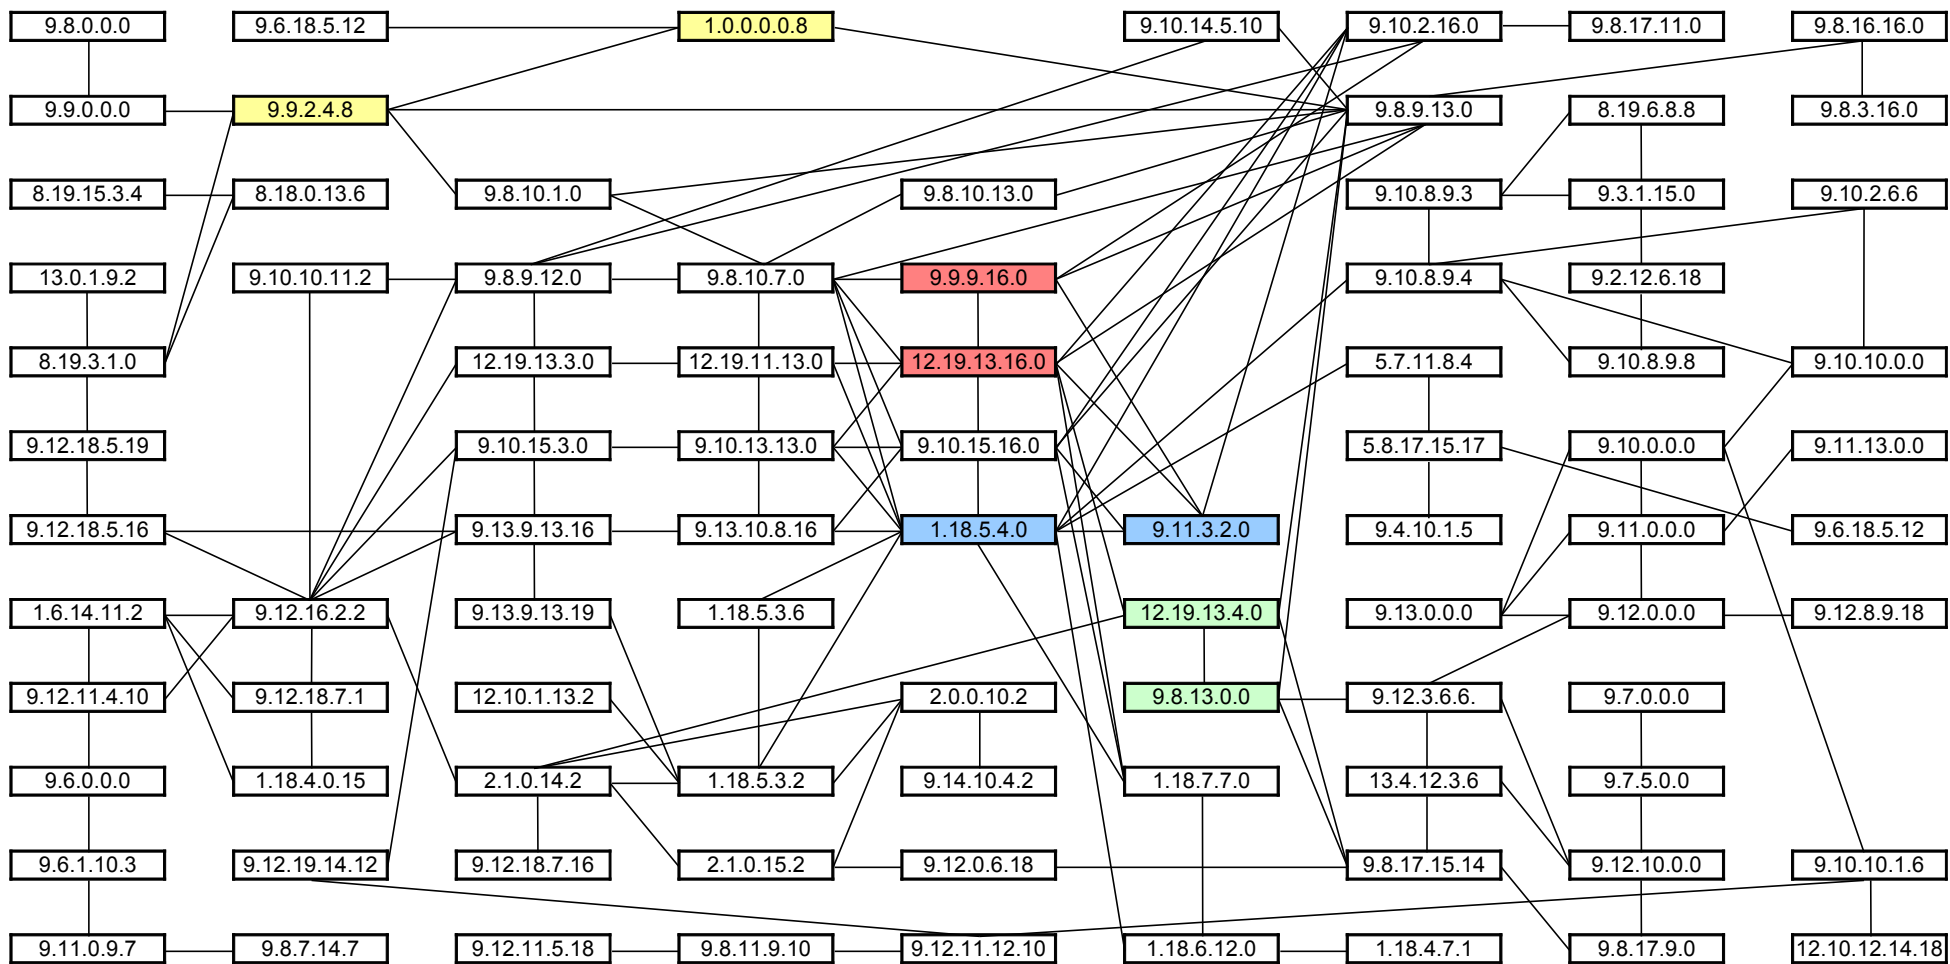

ENLACES CRONOLÓGICOS ESTUDIADOS POR CARLOS BARRERA A. (PALENQUE - DRESDENSIS)

ENLACES CRONOLÓGICOS MÚLTIPLOS DE 1.820 DÍAS

ENLACES CRONOLÓGICOS MÚLTIPLOS DE 2.340 DÍAS

ENLACES CRONOLÓGICOS MÚLTIPLOS DE 2.920 DÍAS

ENLACES CRONOLÓGICOS MÚLTIPLOS DE 3.276 DÍAS

ENLACES CRONOLÓGICOS MÚLTIPLOS DE 4.095 DÍAS

ENLACES CRONOLÓGICOS MÚLTIPLOS DE 4.680 DÍAS

ENLACES CRONOLÓGICOS MÚLTIPLOS DE 7.280 DÍAS

ENLACES CRONOLÓGICOS MÚLTIPLOS DE 9.100 DÍAS

ENLACES CRONOLÓGICOS MÚLTIPLOS DE 365 DÍAS

ENLACES CRONOLÓGICOS MÚLTIPLOS DE 378 DÍAS

ENLACES CRONOLÓGICOS MÚLTIPLOS DE 399 DÍAS

ENLACES CRONOLÓGICOS MÚLTIPLOS DE 584 DÍAS

ENLACES CRONOLÓGICOS ENTRE ESTACIONES DE 819 DÍAS

ENLACES CRONOLÓGICOS - JÚPITER SINÓDICO

ENLACES CRONOLÓGICOS - FASES LUNARES

ENLACES CRONOLÓGICOS - MERCURIO SINÓDICO