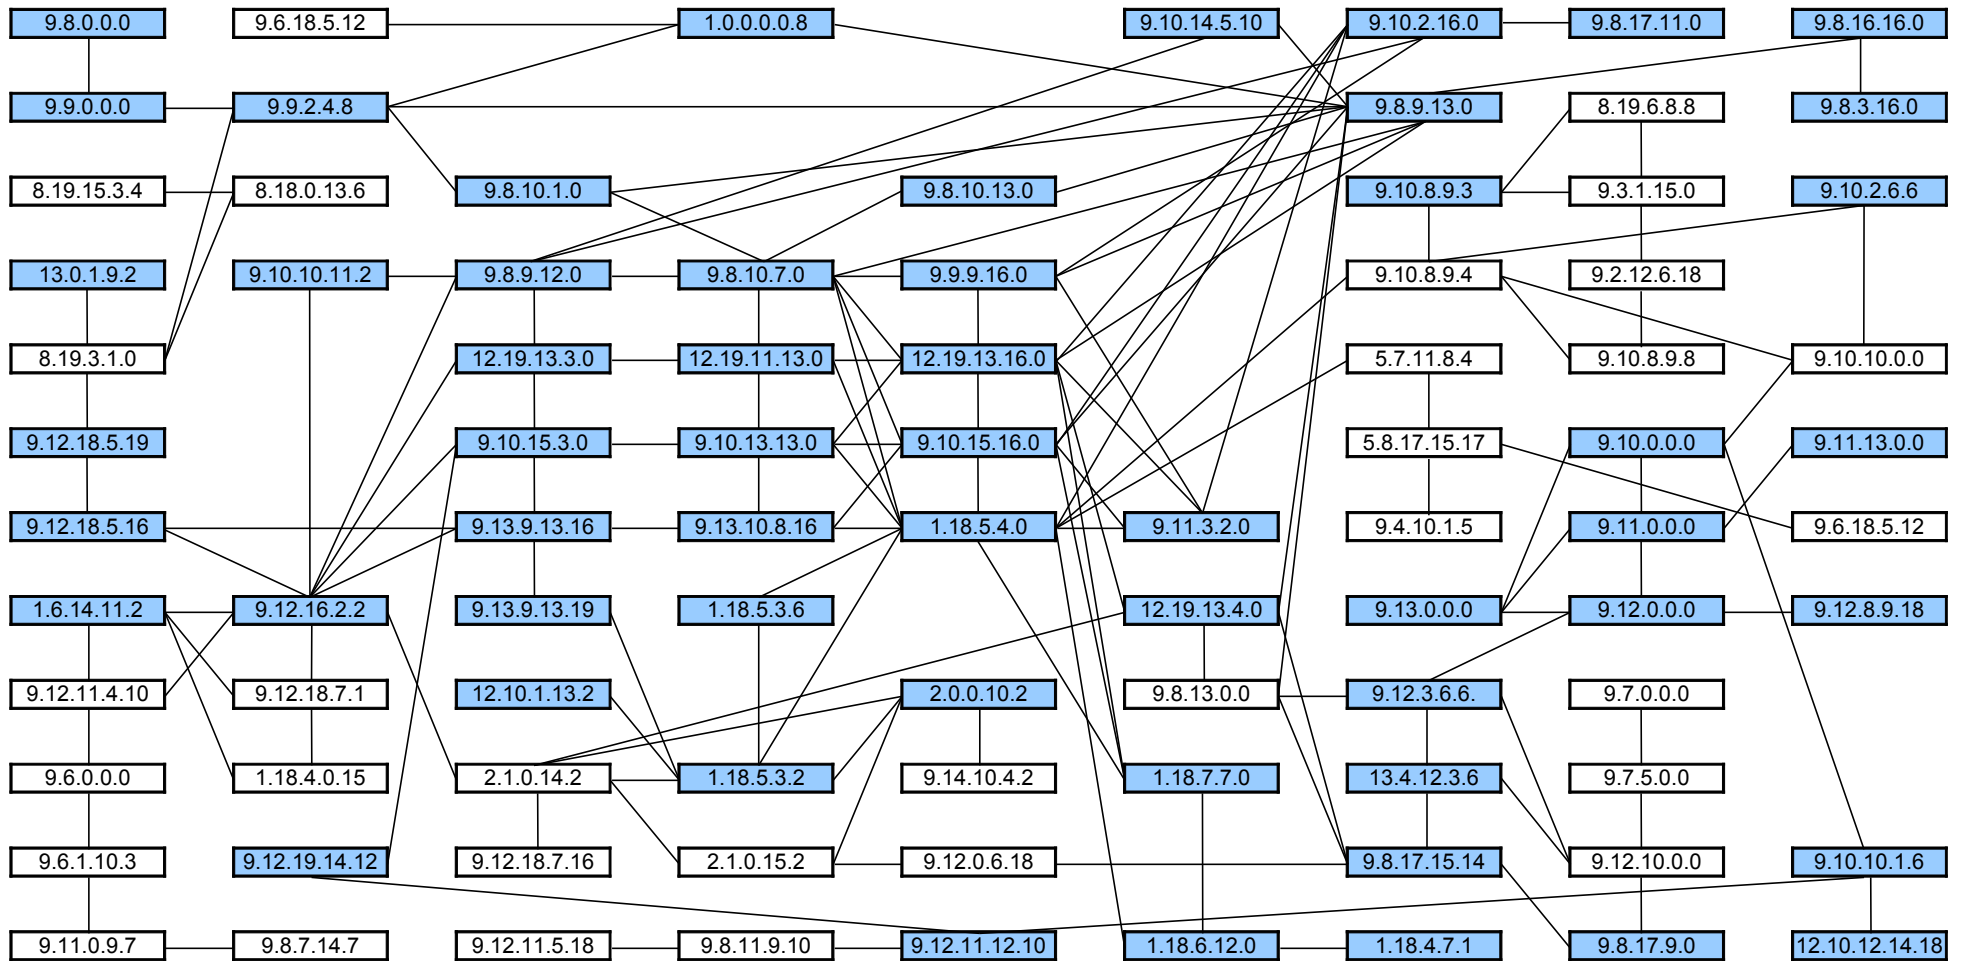

ENLACES CRONOLÓGICOS ESTUDIADOS POR CARLOS BARRERA A. (PALENQUE - DRESDENSIS)

ENLACES CRONOLÓGICOS MÚLTIPLOS DE 1.820 DÍAS

ENLACES CRONOLÓGICOS MÚLTIPLOS DE 2.340 DÍAS

ENLACES CRONOLÓGICOS MÚLTIPLOS DE 2.920 DÍAS

ENLACES CRONOLÓGICOS MÚLTIPLOS DE 365 DÍAS

ENLACES CRONOLÓGICOS MÚLTIPLOS DE 378 DÍAS

ENLACES CRONOLÓGICOS MÚLTIPLOS DE 399 DÍAS

ENLACES CRONOLÓGICOS MÚLTIPLOS DE 584 DÍAS

ENLACES CRONOLÓGICOS ENTRE ESTACIONES DE 819 DÍAS

ENLACES CRONOLÓGICOS DE LOS 44 AÑOS

ENLACES CRONOLÓGICOS - FECHAS 1 AJAW

ENLACES CRONOLÓGICOS - TRIPLE TZOLKIN (MARTE)

ENLACES CRONOLÓGICOS - CICLOS DE CONJUNCIÓNES MÚLTIPLES

ENLACES CRONOLÓGICOS - SATURNO SINÓDICO

ENLACES CRONOLÓGICOS - JÚPITER SINÓDICO

ENLACES CRONOLÓGICOS - FASES LUNARES

ENLACES CRONOLÓGICOS - MERCURIO SINÓDICO