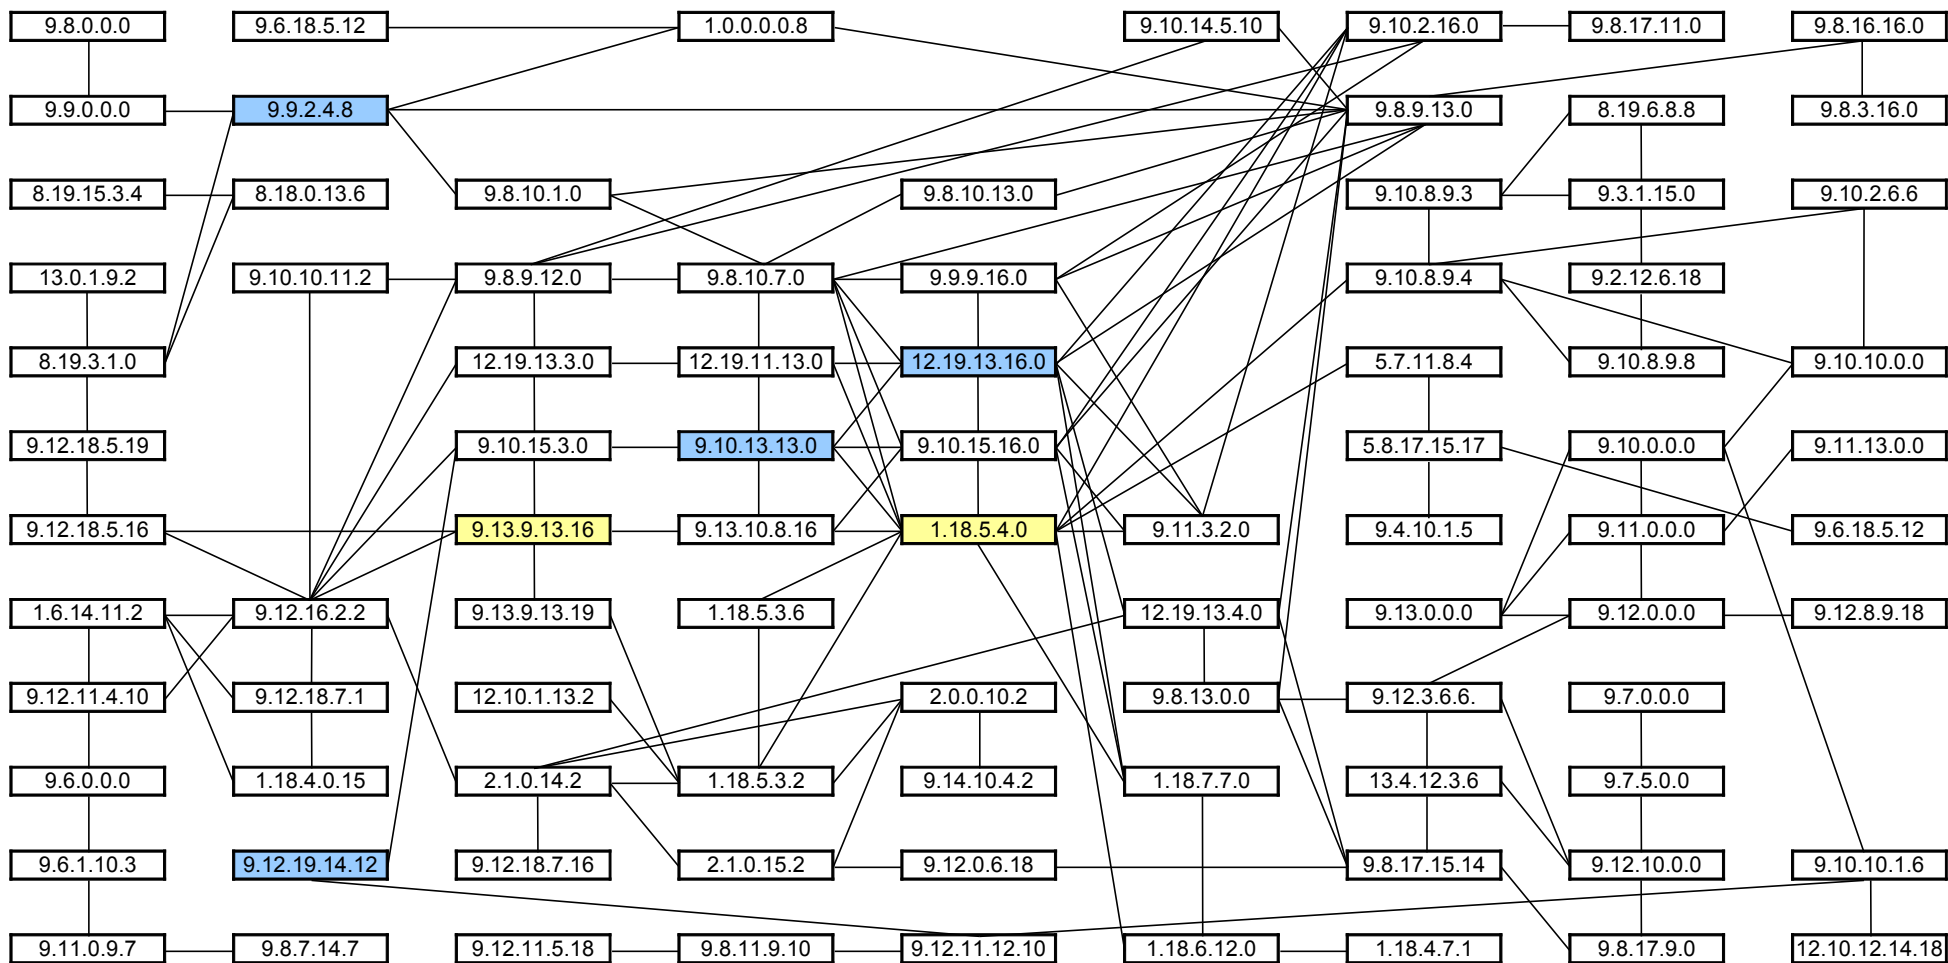

ENLACES CRONOLÓGICOS MÚLTIPLOS DE 18.980 DÍAS

ENLACES CRONOLÓGICOS MÚLTIPLOS DE 32.760 DÍAS

ENLACES CRONOLÓGICOS MÚLTIPLOS DE 37.960 DÍAS

ENLACES CRONOLÓGICOS MÚLTIPLOS DE 65.520 DÍAS

ENLACES CRONOLÓGICOS MÚLTIPLOS DE 98.280 DÍAS

ENLACES CRONOLÓGICOS MÚLTIPLOS DE 365 DÍAS

ENLACES CRONOLÓGICOS MÚLTIPLOS DE 378 DÍAS

ENLACES CRONOLÓGICOS MÚLTIPLOS DE 399 DÍAS

ENLACES CRONOLÓGICOS MÚLTIPLOS DE 584 DÍAS

ENLACES CRONOLÓGICOS ENTRE ESTACIONES DE 819 DÍAS

ENLACES CRONOLÓGICOS DE LOS 44 AÑOS

ENLACES CRONOLÓGICOS - FECHAS 1 AJAW

ENLACES CRONOLÓGICOS - TRIPLE TZOLKIN (MARTE)

ENLACES CRONOLÓGICOS - CICLOS DE CONJUNCIÓNES MÚLTIPLES

ENLACES CRONOLÓGICOS - SATURNO SINÓDICO

ENLACES CRONOLÓGICOS - JÚPITER SINÓDICO

ENLACES CRONOLÓGICOS - FASES LUNARES

ENLACES CRONOLÓGICOS - MERCURIO SINÓDICO