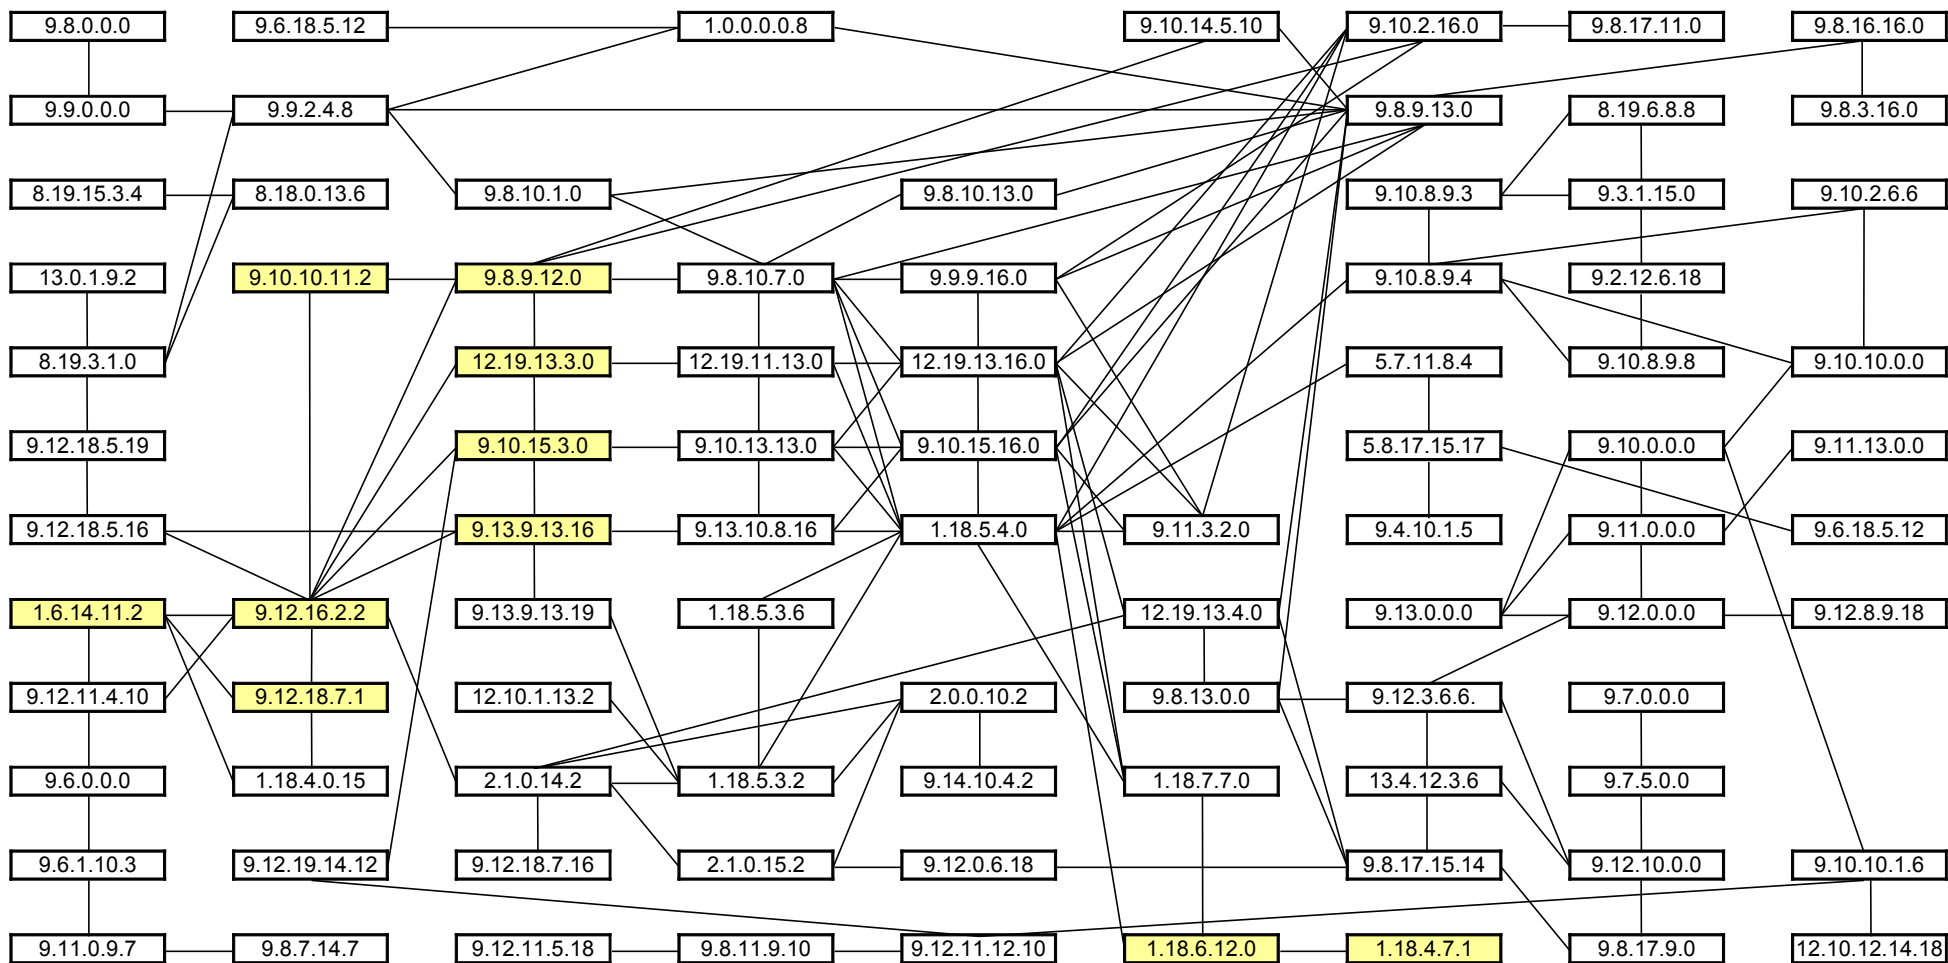

ENLACES CRONOLÓGICOS MÚLTIPLOS DE 99.840 DÍAS

ENLACES CRONOLÓGICOS MÚLTIPLOS DE 113.880 DÍAS

ENLACES CRONOLÓGICOS MÚLTIPLOS DE 131.040 DÍAS

ENLACES CRONOLÓGICOS MÚLTIPLOS DE 170.820 DÍAS

ENLACES CRONOLÓGICOS MÚLTIPLOS DE 116 DÍAS

ENLACES CRONOLÓGICOS MÚLTIPLOS DE 365 DÍAS

ENLACES CRONOLÓGICOS MÚLTIPLOS DE 378 DÍAS

ENLACES CRONOLÓGICOS MÚLTIPLOS DE 399 DÍAS

ENLACES CRONOLÓGICOS MÚLTIPLOS DE 584 DÍAS

ENLACES CRONOLÓGICOS ENTRE ESTACIONES DE 819 DÍAS

ENLACES CRONOLÓGICOS DE LOS 44 AÑOS

ENLACES CRONOLÓGICOS - FECHAS 1 AJAW

ENLACES CRONOLÓGICOS - TRIPLE TZOLKIN (MARTE)

ENLACES CRONOLÓGICOS - CICLOS DE CONJUNCIÓNES MÚLTIPLES

ENLACES CRONOLÓGICOS - SATURNO SINÓDICO

ENLACES CRONOLÓGICOS - JÚPITER SINÓDICO

ENLACES CRONOLÓGICOS - FASES LUNARES

ENLACES CRONOLÓGICOS - MERCURIO SINÓDICO