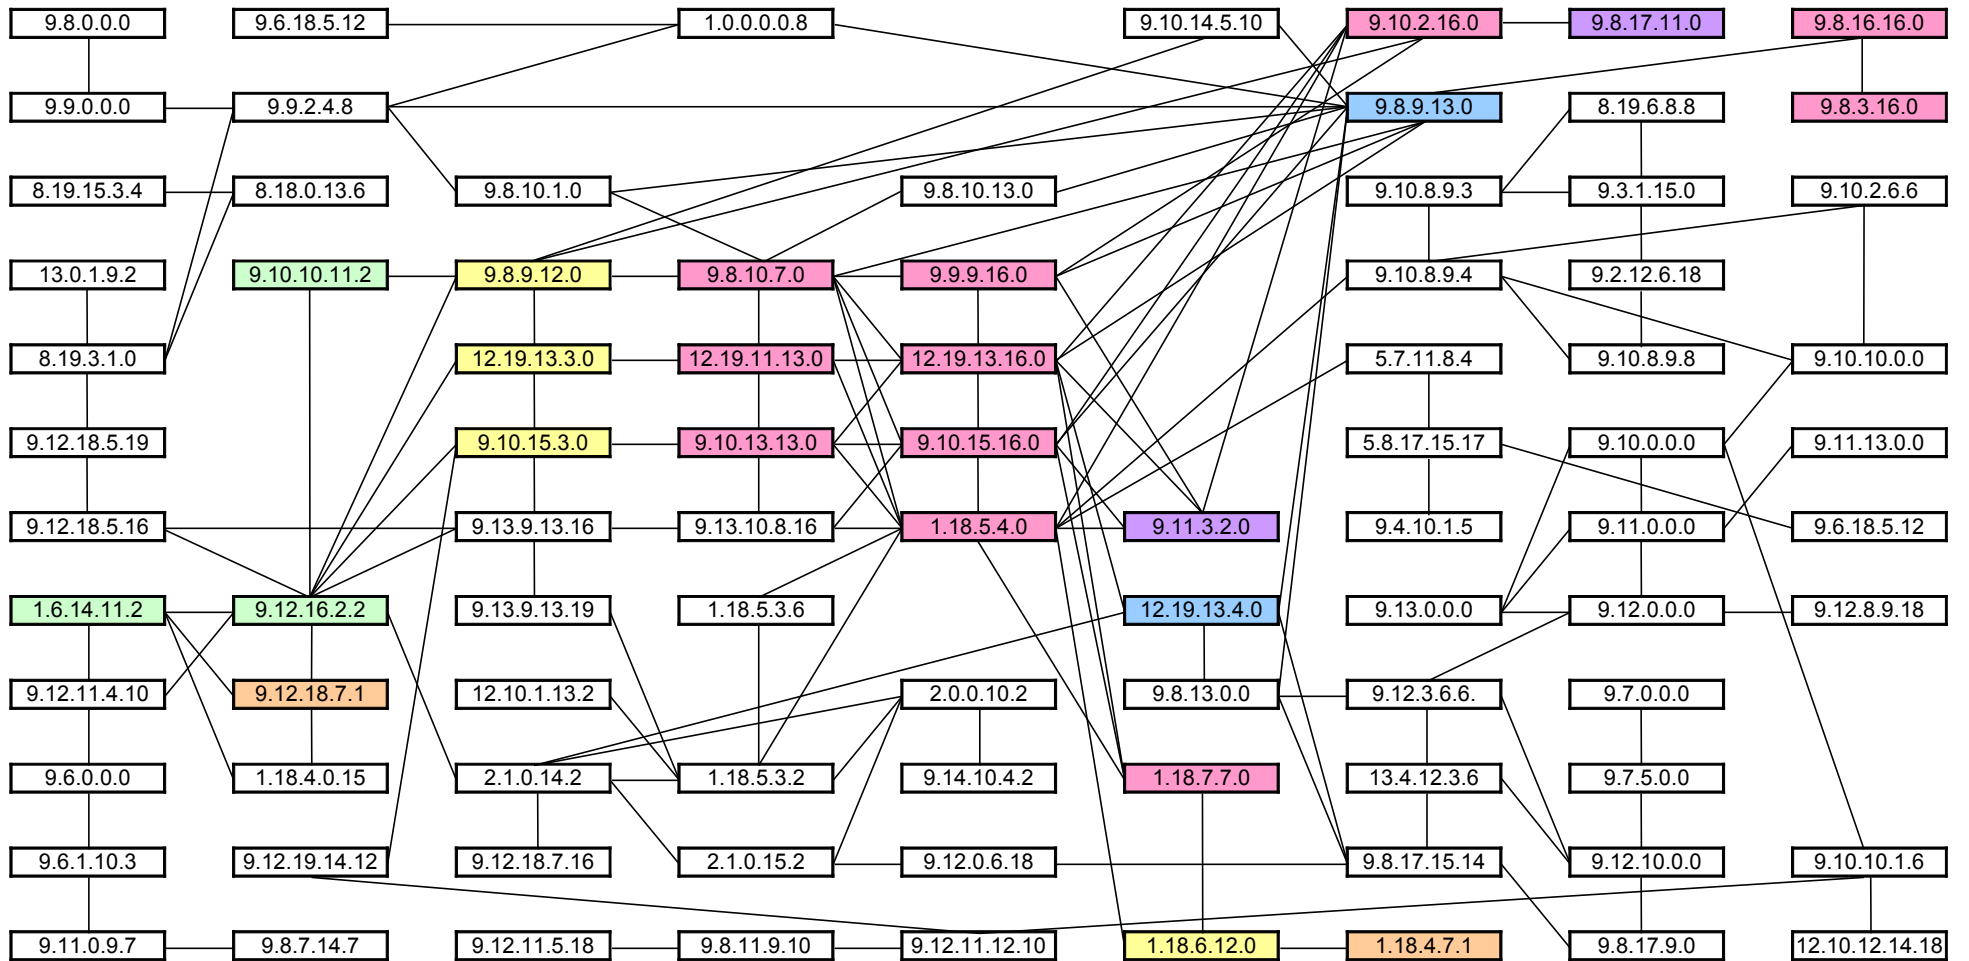

ENLACES CRONOLÓGICOS MÚLTIPLOS DE 99.840 DÍAS

ENLACES CRONOLÓGICOS MÚLTIPLOS DE 113.880 DÍAS

ENLACES CRONOLÓGICOS MÚLTIPLOS DE 131.040 DÍAS

ENLACES CRONOLÓGICOS MÚLTIPLOS DE 170.820 DÍAS

ENLACES CRONOLÓGICOS MÚLTIPLOS DE 116 DÍAS

ENLACES CRONOLÓGICOS MÚLTIPLOS DE 365 DÍAS

ENLACES CRONOLÓGICOS MÚLTIPLOS DE 378 DÍAS

ENLACES CRONOLÓGICOS MÚLTIPLOS DE 399 DÍAS

ENLACES CRONOLÓGICOS MÚLTIPLOS DE 584 DÍAS

ENLACES CRONOLÓGICOS ENTRE ESTACIONES DE 819 DÍAS

ENLACES CRONOLÓGICOS DE LOS 44 AÑOS

ENLACES CRONOLÓGICOS - FECHAS 1 AJAW

ENLACES CRONOLÓGICOS - TRIPLE TZOLKIN (MARTE)

ENLACES CRONOLÓGICOS - CICLOS DE CONJUNCIÓNES MÚLTIPLES

ENLACES CRONOLÓGICOS - SATURNO SINÓDICO

ENLACES CRONOLÓGICOS - JÚPITER SINÓDICO

ENLACES CRONOLÓGICOS - FASES LUNARES

ENLACES CRONOLÓGICOS - MERCURIO SINÓDICO