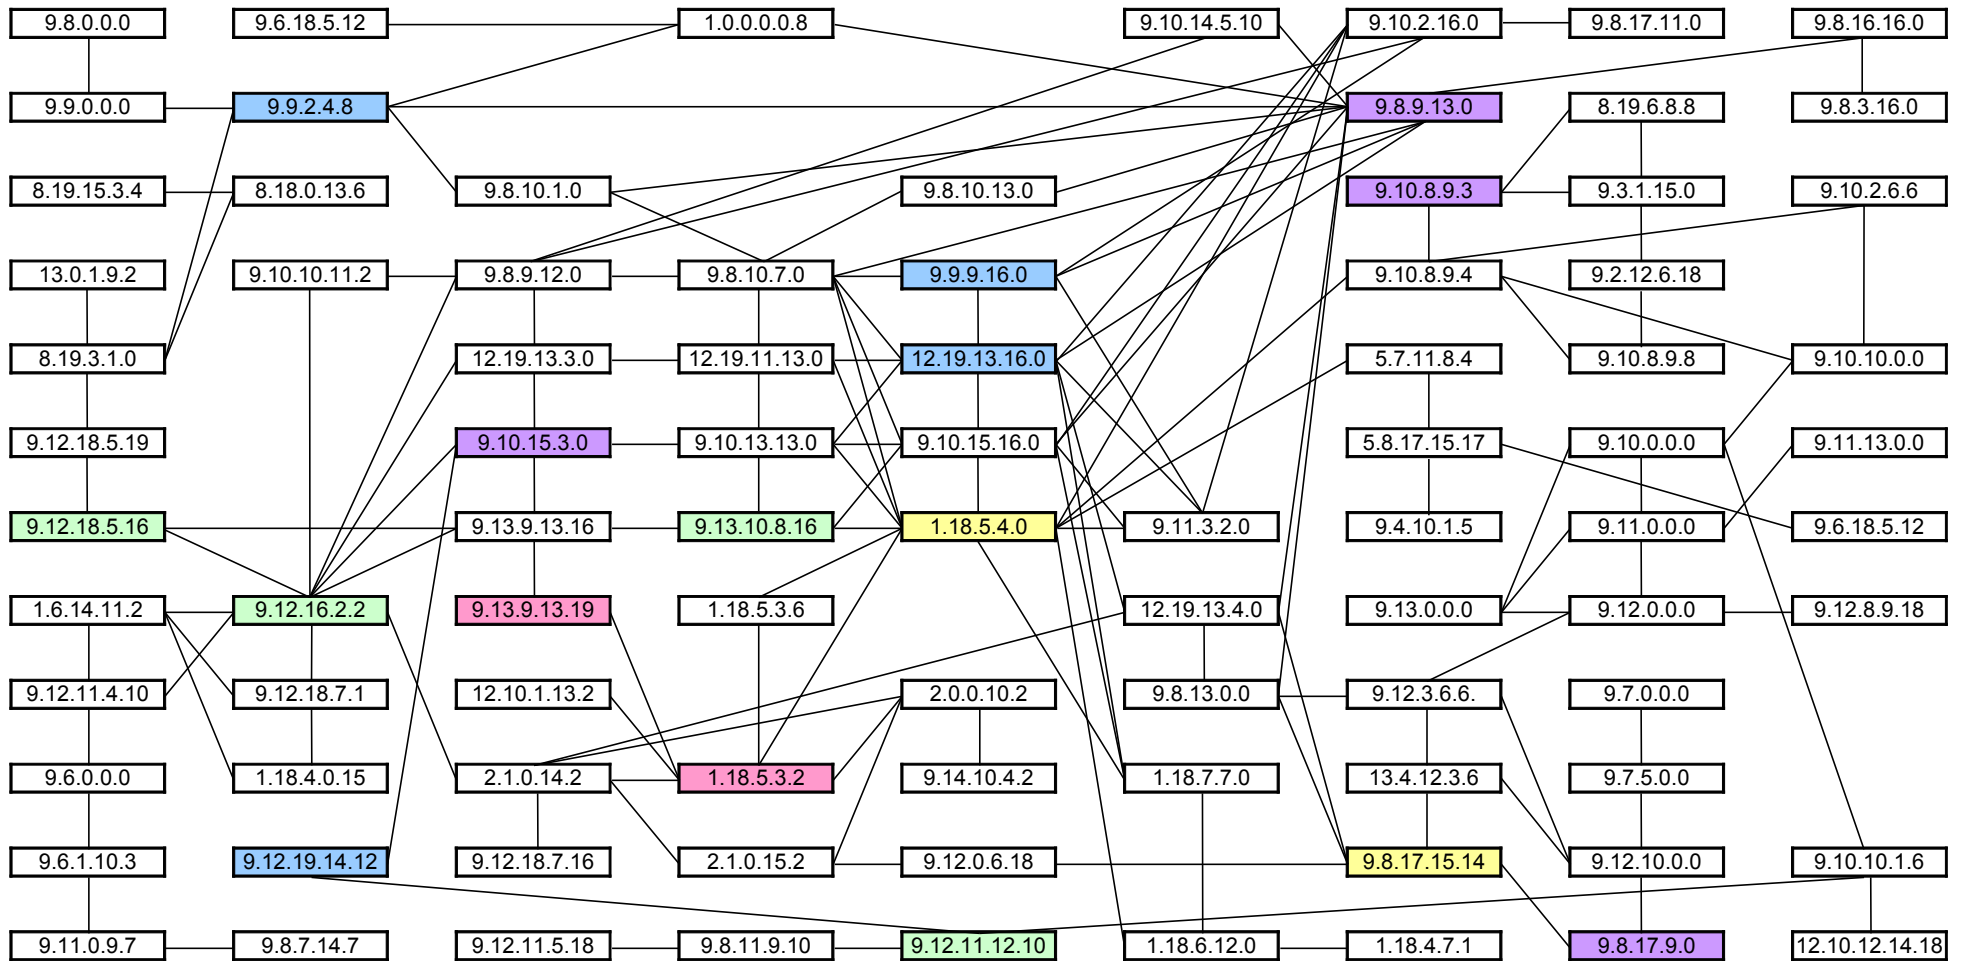

ENLACES CRONOLÓGICOS MÚLTIPLOS DE 18.980 DÍAS

ENLACES CRONOLÓGICOS MÚLTIPLOS DE 32.760 DÍAS

ENLACES CRONOLÓGICOS MÚLTIPLOS DE 37.960 DÍAS

ENLACES CRONOLÓGICOS MÚLTIPLOS DE 65.520 DÍAS

ENLACES CRONOLÓGICOS MÚLTIPLOS DE 98.280 DÍAS

ENLACES CRONOLÓGICOS MÚLTIPLOS DE 365 DÍAS

ENLACES CRONOLÓGICOS MÚLTIPLOS DE 378 DÍAS

ENLACES CRONOLÓGICOS MÚLTIPLOS DE 399 DÍAS

ENLACES CRONOLÓGICOS MÚLTIPLOS DE 584 DÍAS

ENLACES CRONOLÓGICOS ENTRE ESTACIONES DE 819 DÍAS

ENLACES CRONOLÓGICOS DE LOS 44 AÑOS

ENLACES CRONOLÓGICOS - FECHAS 1 AJAW

ENLACES CRONOLÓGICOS - TRIPLE TZOLKIN (MARTE)

ENLACES CRONOLÓGICOS - CICLOS DE CONJUNCIÓNES MÚLTIPLES

ENLACES CRONOLÓGICOS - SATURNO SINÓDICO

ENLACES CRONOLÓGICOS - JÚPITER SINÓDICO

ENLACES CRONOLÓGICOS - FASES LUNARES

ENLACES CRONOLÓGICOS - MERCURIO SINÓDICO